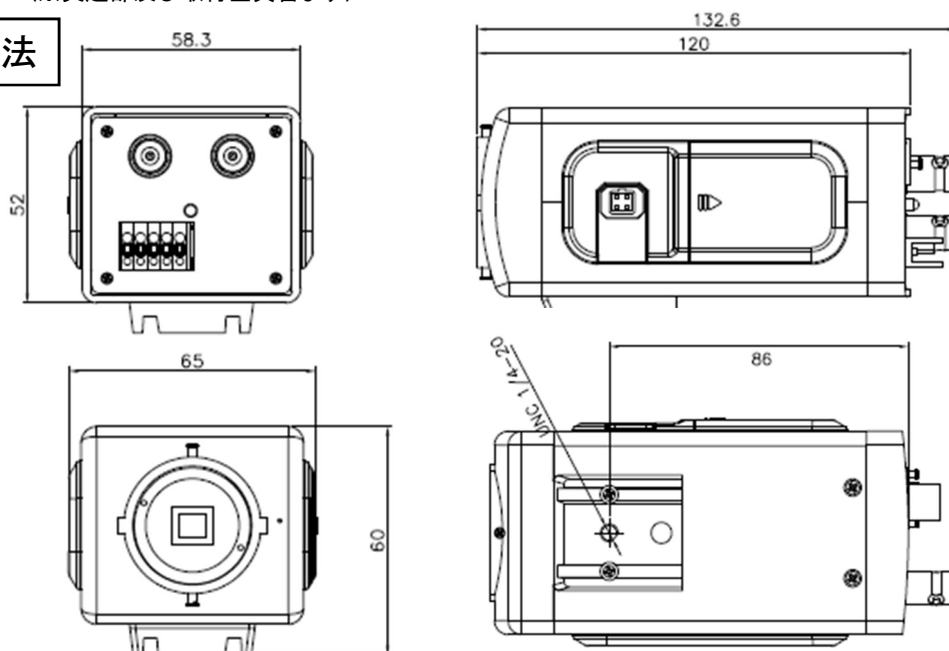

アナログフル HD ボックスカメラ(同軸重畳)

定 格

画像センサー	1/2.8 型 SONY 2Mega Exmor CMOS Sensor
最高解像度	1920(H) x 1080(V)
スキャン方式	プログレッシブスキャン
焦点距離	レンズに依存
画角	レンズに依存
最低被写体照度	カラー: 0.9Lux@F1.8、B/W: 0.6Lux@F1.8
ビデオ出力	1 HD BNC、1 SD BNC
S/N 比	50dB 以上
レンズ	C/GS マウントレンズ
シャッター速度	自動/手動 (1/30、1/25sec ~ 1/30000sec) / フリッカー
デイナイト機能	YES(ICR)
ワイドダイナミックレンジ	OFF/ON(LOW/MIDDLE/HIGH/15Frame)
逆光補正(BLC)	OFF/ON
モーション感知	OFF/ON(4 ゾーン)
プライバシーマスク	OFF/ON(16 ゾーン)
デイ&ナイト	自動(AGC) / カラー / B&W / EXTERN
ホワイトバランス	自動(2500K~9500K) / AWB(1800K~10500K) / AWC→Set/手動
デジタルノイズリダクション	2D + 3DNR(OFF/LOW/MIDDLE/HIGH)
ミラー	ミラー / 垂直反転
デジタルズーム	x1 ~ x8
シャープネス	0 ~ 20 レベル調整可能
デフォッグ機能	OFF/ON
動作環境温度	-10°C ~ 50°C(湿度:0% ~ 90%)
電源	同軸重畳(POC)
重量	0.3kg
消費電力	2.64W
外形寸法(mm)	W65 x H60 x D132.6

(※突起部及び取付金具含まず)

外形寸法

型 式	バージョン	発 行	株式会社セキュア
TC-B2202P	1.3	2019年5月