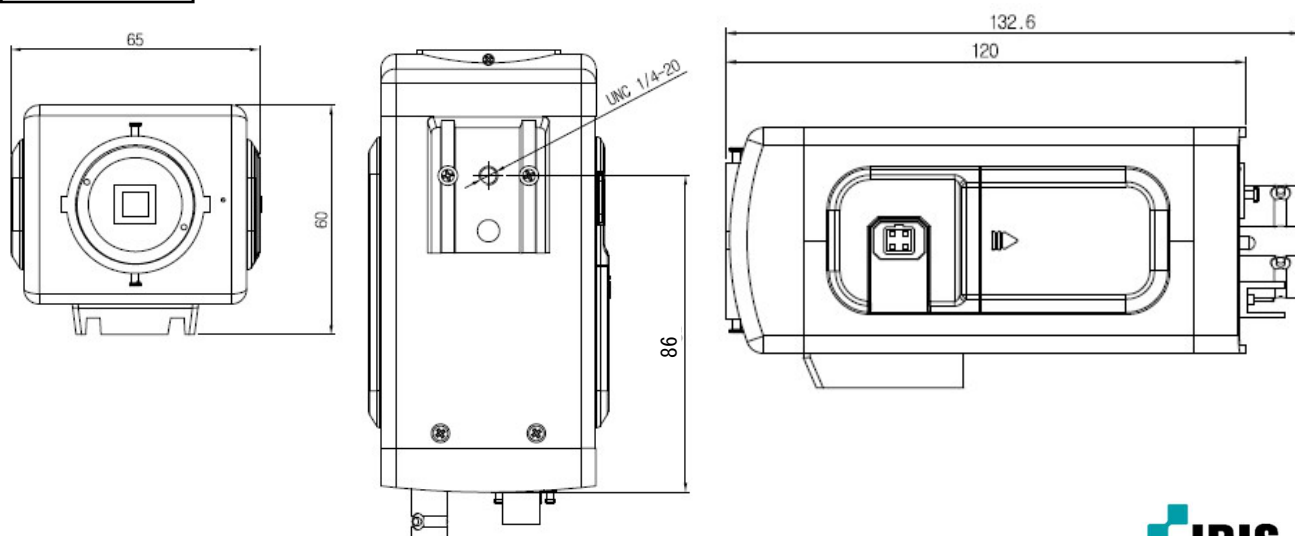

アナログフル HD ボックスカメラ

定 格

画像センサー	1/2.8 型 SONY 2Mega Exmor CMOS Sensor
最高解像度	1920(H) x 1080(V)
スキャン方式	プログレッシブスキャン
焦点距離	レンズに依存
画角	レンズに依存
最低被写体照度	カラー: 0.9Lux@F1.8、B/W: 0.6Lux@F1.8
ビデオ出力	1 HD BNC、1 SD BNC
S/N 比	50dB 以上
レンズ	C/GS マウントレンズ
シャッター速度	自動/手動 (1/30、1/25sec ~ 1/30000sec) / フリッカー
デイナイト機能	YES(ICR)
ワイドダイナミックレンジ	OFF/ON(LOW/MIDDLE/HIGH/15Frame)
逆光補正(BLC)	OFF/ON
モーション感知	OFF/ON(4 ゾーン)
プライバシーマスク	OFF/ON(16 ゾーン)
デイ&ナイト	自動(AGC) / カラー / B&W / EXTERN
ホワイトバランス	自動(2500K~9500K) / AWB(1800K~10500K) / AWC→Set/手動
デジタルノイズリダクション	2D + 3DNR(OFF/LOW/MIDDLE/HIGH)
ミラー	ミラー / 垂直反転
デジタルズーム	x1 ~ x8
シャープネス	0 ~ 20 レベル調整可能
デフォッグ機能	OFF/ON
動作環境温度	-10°C ~ 50°C(湿度:0% ~ 90%)
電源	DC 12V
重量	0.3kg
消費電力	2.64W
外形寸法(mm)	W65 x H60 x D132.6

外形寸法

型 式	バージョン	発 行	株式会社セキュア
TC-B1202	1.2	2019 年 5 月