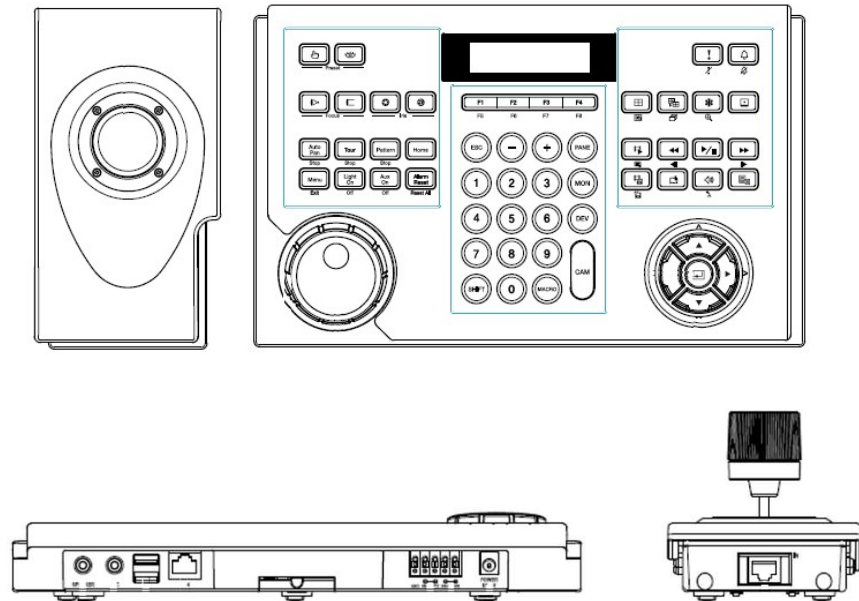

ネットワークキーボード

仕様

インターフェース	2xRS485(Terminal Block), 10/100/1000 Ethernet(RJ45, PoE IEEE802.3AF)
ボーレート	300 bps ~ 115,200bps
サポートプロトコル	70 種類以上の PTZ プロトコル(IDIS, PANASONIC, etc.)
サポートデバイス	IP Camera, NVR, IDIS solution Suite
表示	LCD (2 行)
USB	1 x USB2.0、 1 x USB3.0
音声入/出力	1 (3.5mm) / 1 (3.5mm)
構成	ジョイスティック + メインコントロールボード
設定ソフトウェア	IDIS Discovery
重量	1.2 kg
外形寸法(mm)	W376.9 x H95 x D177.6
動作環境温度	0°C ~ 40°C
電源	DC48V,1A ※AC アダプタ(DC48V)を本体に同梱、 PoE(IEEE 802.3af class0)
認証	FCC , CE , KC

外観図

型 式

NK-1200

バージョン

1.2

発 行

2020 年 2 月

株式会社セキュア