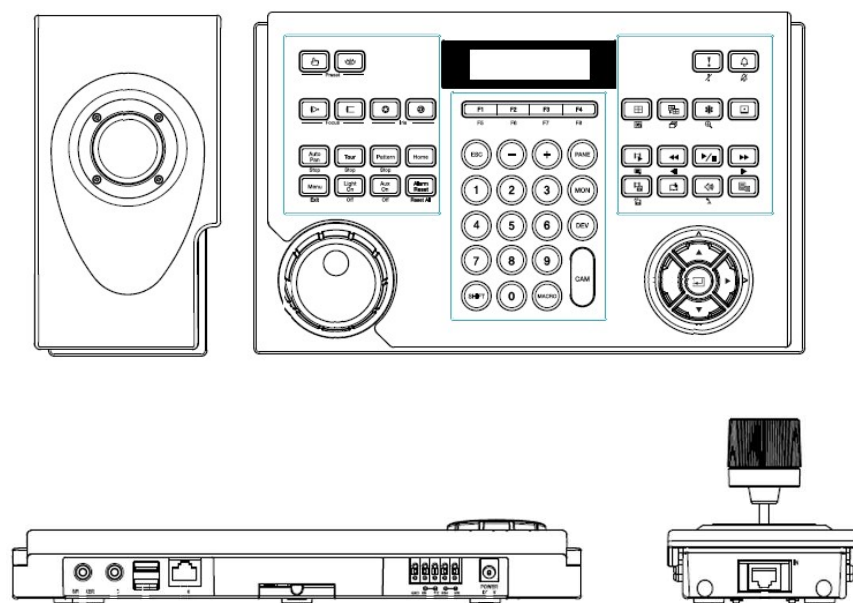

ネットワークキーボード

仕様

| | |
|-----------|-------------------------------------------------------------------------|
| インターフェース | 2xRS485(Terminal Block), 10/100/1000 Ethernet(RJ45, PoE IEEE802.3AF) |
| ボーレート | 300 bps ~ 115,200bps |
| サポートプロトコル | 70 種類以上の PTZ プロトコル(IDIS, PANASONIC, etc.) |
| サポートデバイス | IP Camera, NVR, IDIS solution Suite |
| ビデオ出力 | 1HDMI, 1VGA |
| 表示 | LCD (2 行) |
| USB | 1 x USB2.0、 1 x USB3.0 |
| 音声入/出力 | 1 (3.5mm) / 1 (3.5mm) |
| 構成 | ジョイスティック + メインコントロールボード |
| 設定ソフトウェア | IDIS Discovery |
| 重量 | 1.1 kg |
| 外形寸法(mm) | W376.9 x H95 x D177.6 |
| 動作環境温度 | 0°C ~ 40°C |
| 電源 | DC48V,1A, PoE(IEEE 802.3af class0) |
| 認証 | FCC , CE , KC |

外観図

| | | | |
|---------|-------|------------|----------|
| 型 式 | バージョン | 発 行 | 株式会社セキュア |
| NK-1200 | 1.0 | 2019 年 2 月 | |