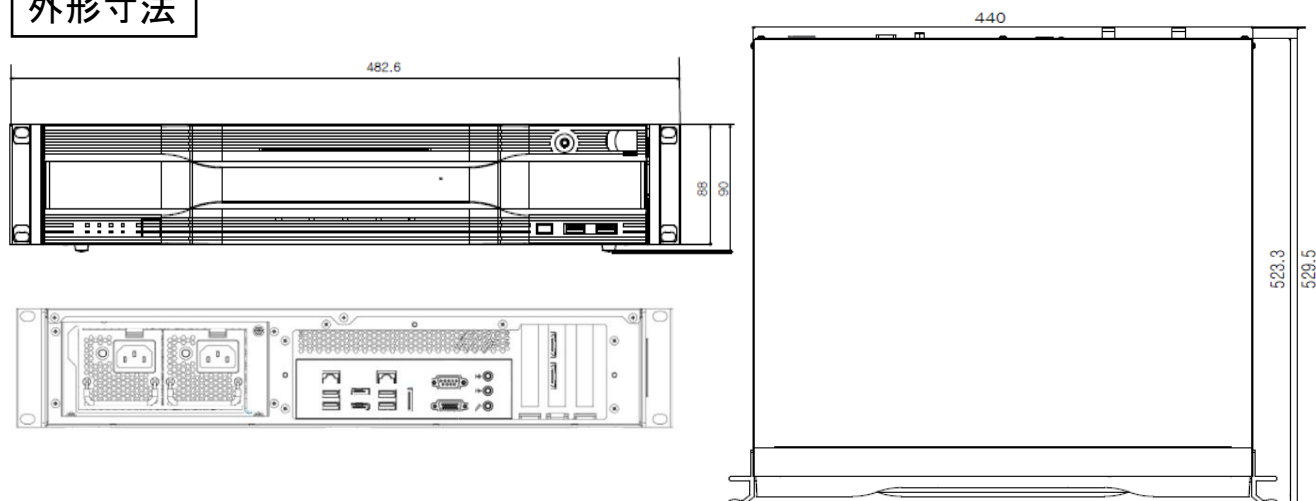

セキュリティワークステーション IR-300

定 格

ビデオ入力	64ch
録画解像度	最大 12MP (IP カメラに依存)
録画速度	最大 400Mbps
圧縮方式	H.265, H.264
録画モード	タイムラプス, イベント, プリイベント, 緊急
イベント	アラームイン, モーション検知, ビデオロス, etc
検索モード	タイムラプス, イベントログ, サムネール, モーション, テキストイン
総容量	144TB = 内蔵 SATA 6TB x 8 + (外部 8TB x 4) x 3
ネットワーク	2 ギガビットイーサネット RJ-45 Ports (1000Base-T)
クライアントビューアー	IDIS Mobile, IDIS Web, IDIS Solution Suite
音声入/出力	NVR : Line-in x 1, Mic x 1 / Line-out x 1 + HDMI x 1 IP カメラ : 64 / 64 (IP カメラに依存)
アラーム入/出力	NVR : - / - IP カメラ : 64 / 64 (IP カメラに依存)
HDD	SATA x 8, eSATA x 3 (RAID 1, 5, 1+0 対応)
SSD	120G SSD for OS (M.2 type)
OS	Microsoft® Windows Embedded Standard 8
プロセッサ	Intel® i7-7700, 3.6GHz
メモリ	DDR4 pC-17000, 16GB
ビデオ出力	1HDMI, 1DP, 1VGA
インターフェース	RS232, 4 x USB 2.0, 2 x USB 3.0
外形寸法(mm)	W482.6 x H88 x D523.5
重量	12.6 kg
電源	AC100-240V, 50/60Hz, 6.0-3.0A(Redundant power)
消費電力	最大 160W (HDD8 台搭載時)
動作環境温度	0°C ~ 40°C
認証	FCC , CE, CB, UL, PSE

外形寸法

型 式	バージョン	発 行	株式会社セキュア
IR-300	1.1	2019年5月	