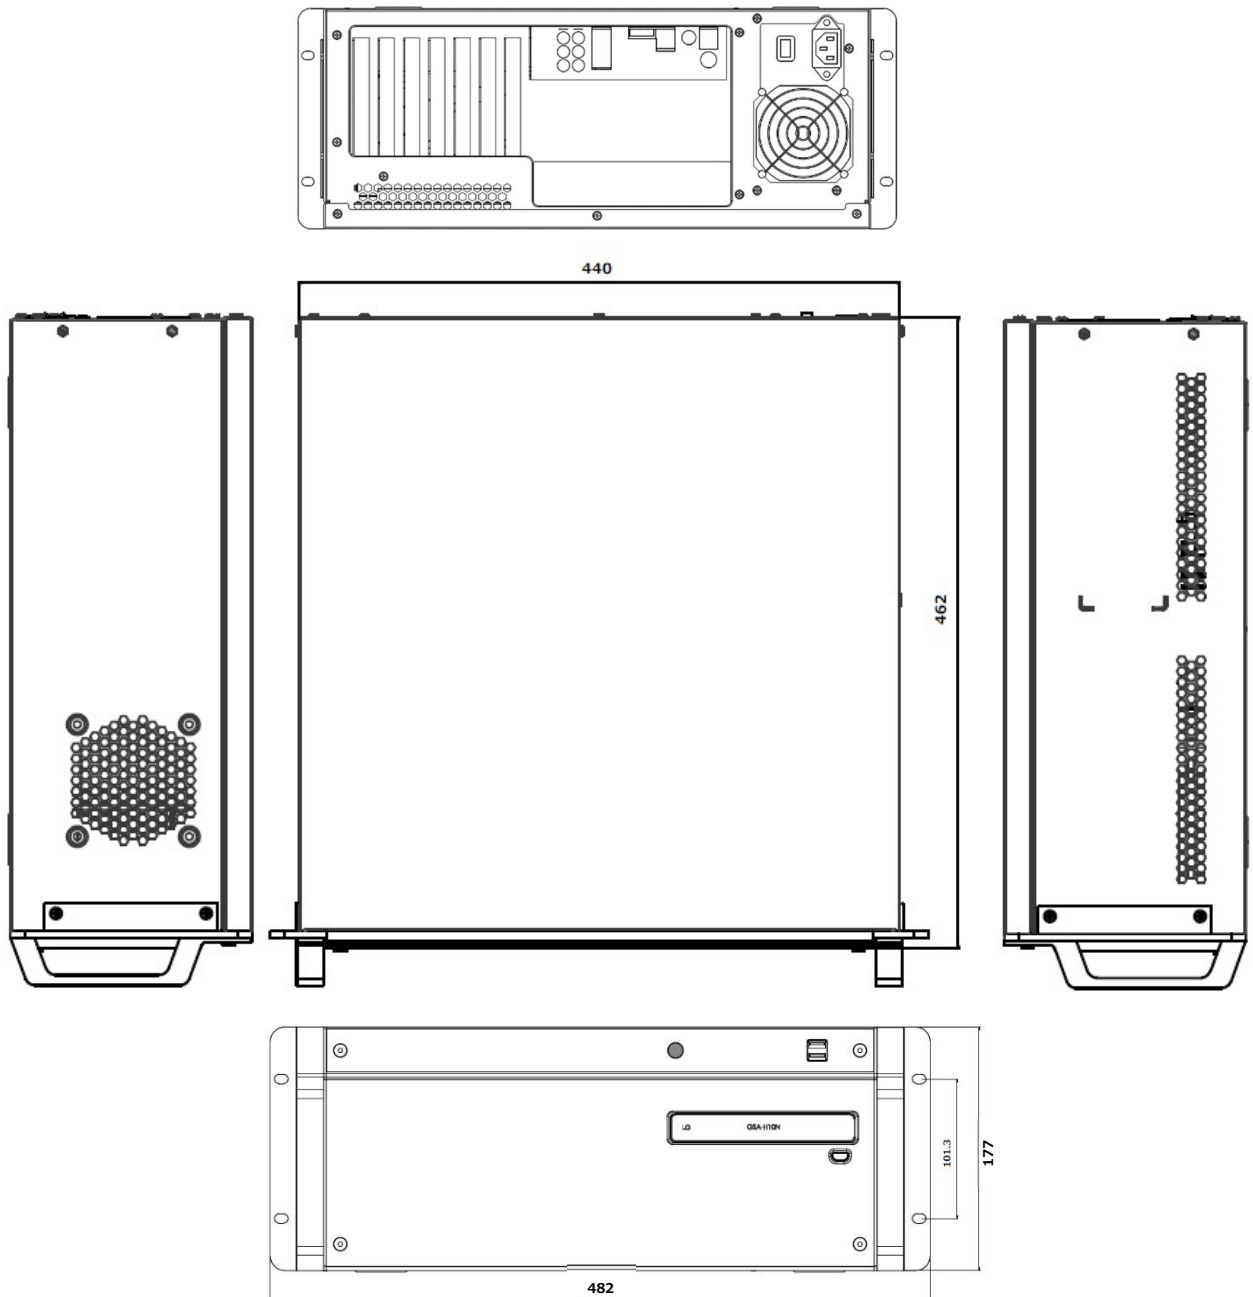

32ch 画像解析ユニット DV-2232

定 格

サポートデバイス	DirectIP NVR
ビデオ解析入力数	32ch
サポートカメラプロトコル	DirectIP、DirectIP2.0
サポート圧縮方式	H.265, H.264
ネットワーク	2 x ギガビットイーサネット(1000Base-T)
IDLA プロセッシングユニット	NVIDIA RTX2060, 8GB
OS	Microsoft® Windows Embedded Standard 8
プロセッサ	Intel® i7-7700, 3.6GHz
メモリ	DDR4 PC-19200, 8GB
ビデオ出力	1HDMI, 1DP, 1VGA
USB	4 x USB 2.0、2 x USB3.0
画像解析	人数カウントによる人数制限、ソーシャルディスタンス違反検出、 マスクルール違反検出、混雑検出
外形寸法(mm)	482 x 462 x 177
重量	14.0 kg
動作環境温度	0°C ~ 40°C
動作環境湿度	0% ~ 90%
電源	AC100-240V, 50/60Hz, 5.5-2.5A
消費電力	350W
認証	FCC , CE, CB, UL

型 式	バージョン	発 行	株式会社セキュア
DV-2232	1.0	2021 年 4 月	

32ch 画像解析ユニット DV-2232

外形寸法

単位:mm

型 式	バージョン	発 行	株式会社セキュア
DV-2232	1.0	2021年4月	