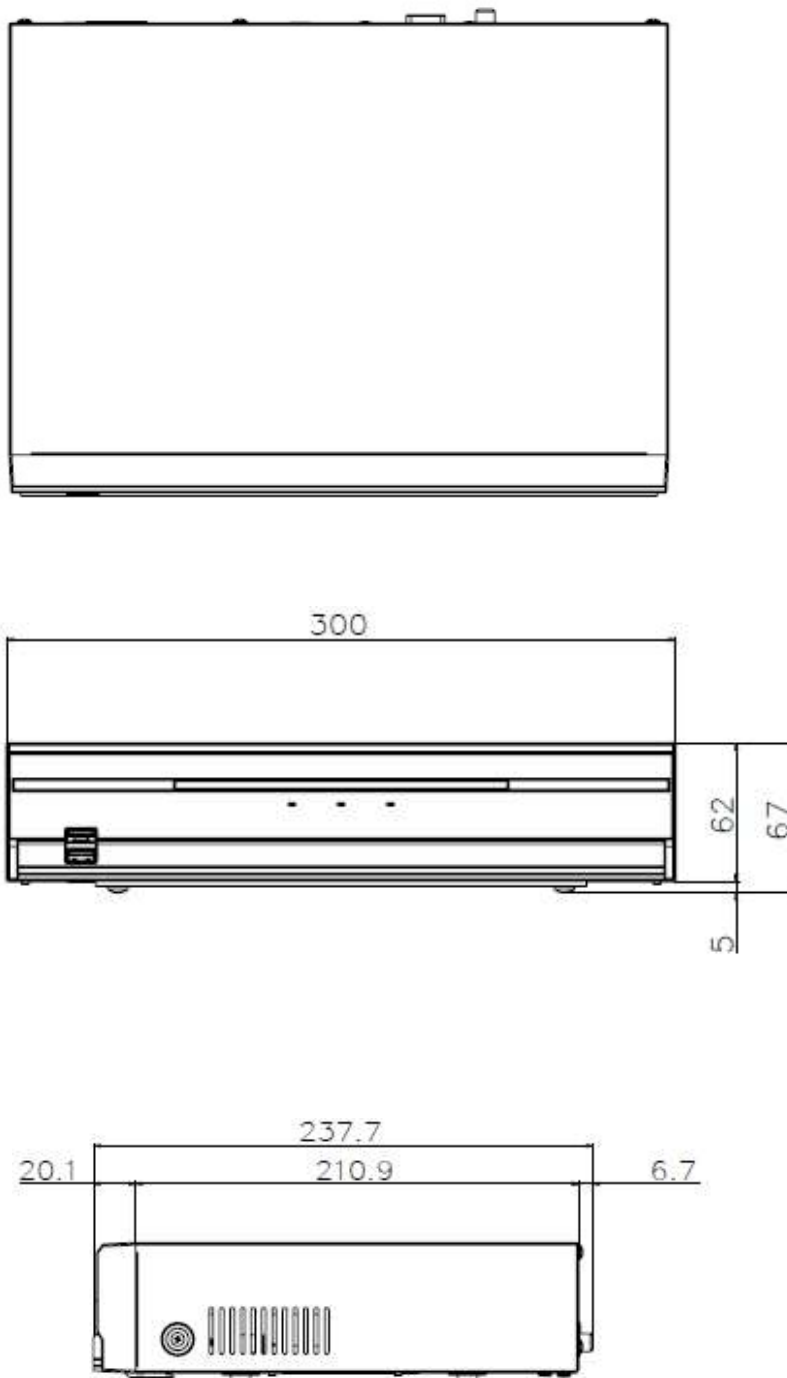

4ch ネットワークビデオレコーダー DR-2304P

定 格

ビデオ入力	4ch
ビデオ出力	1HDMI, 1VGA
表示解像度	3840 x 2160, 1920 x 1200, 1920 x 1080, 1680 x 1050, 1600 x 1200
表示速度	最大 120ips
録画解像度	最大 12MP (IP カメラに依存)
録画速度	70Mbps, 120ips@UHD
圧縮方式	H.265, H.264
録画モード	タイムラプス, イベント, プリイベント, 緊急
イベント	アラームイン, モーション検知, ビデオロス, テキストインなど
同時再生	4K 解像度 4ch まで
検索モード	タイムラプス, イベントログ, サムネイル, モーション, テキストイン
デジタルズーム	2 倍 ~ 12 倍
内蔵 HDD	SATA x 2
	初期 2TB x 1=2TB (最大搭載時 10TB x 2 =20TB)
総容量	36TB = 内蔵 SATA 10TB x 2 + (外部 4TB x 4) x 1 (※互換 HDD の生産終了などにより変更となる可能性があります)
ネットワーク	ファストイーサネット x 4 (Video In) ギガイーサネット x 1 (Client)
伝送速度	50Mbps / 100Mbps(BRP Mode)
PoE(内蔵)	4(IEEE 802.3at Class 4), 30W
クライアントビューアー	IDIS Center, IDIS Mobile, IDIS Web, IDIS Solution Suite
音声入/出力	Local(NVR):-/1RCA+1HDMI, IP カメラ:4/4 (IP カメラに依存)
アラーム入/出力	Local(NVR):4/1, IP カメラ:4/4 (IP カメラに依存)
インターフェース	シリアル:RS232(ターミナルブロック)、USB:1 x USB 2.0, 1 x USB 3.0
対応カメラプロトコル	IDIS, AXIS, Canon, Panasonic, Sony, ONVIF, など
OS	Embedded Linux
重量	2.2 kg (内蔵 HDD 1 台搭載時)
外形寸法(mm)	W300 x H62 x D231 (突起部含まず)
動作環境温度	0°C ~ 40°C
電源	DC12V 1.76A (NVR), DC48V 0.65A (PSE)
消費電力	最大 21.12W (NVR), 最大 31.2W (PSE)
認証	FCC , CE , KC , PSE

付属品

電源コード	:2 本
DC アダプター(12V)	:1 個
DC アダプター(48V)	:1 個
リモコン	:1 個
単 4 電池	:2 個
クイックガイド	:1 冊
USB マウス	:1 個

型 式	バージョン	発 行	頁	株式会社セキュア
DR-2304P	1.5	2021 年 9 月	1/2	

4ch ネットワークビデオレコーダー DR-2304P

外形寸法

単位=mm

型 式	バージョン	発 行	頁	株式会社セキュア
DR-2304P	1.5	2021年9月	2/2	