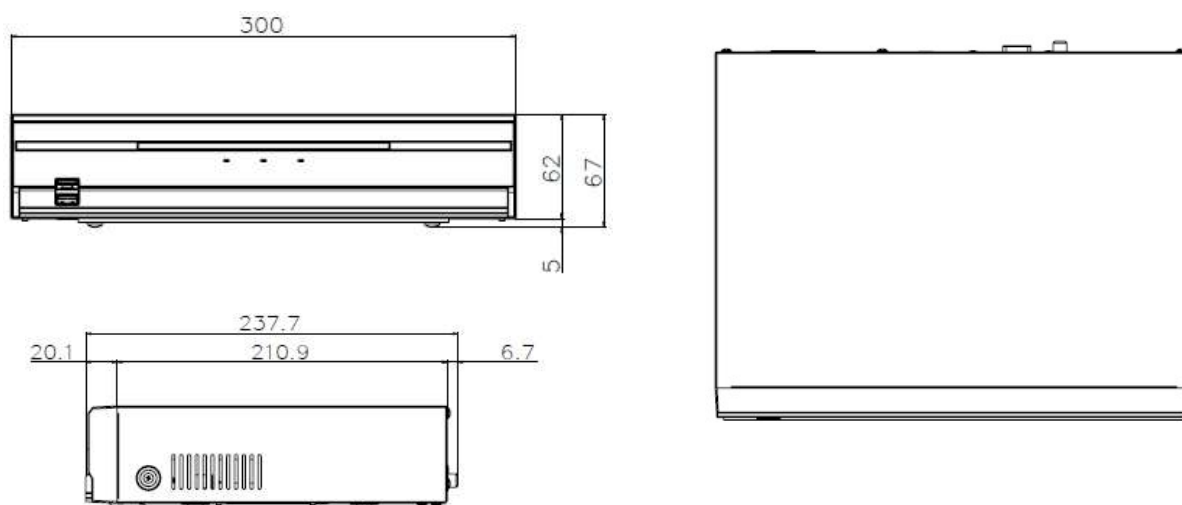

# 4ch ネットワークビデオレコーダー DR-2304P

## 定 格

ビデオ入力	4ch
ビデオ出力	1HDMI, 1VGA
表示解像度	3840 x 2160, 1920 x 1200, 1920 x 1080, 1680 x 1050, 1600 x 1200
表示速度	最大 120ips
録画解像度	最大 12MP (IP カメラに依存)
録画速度	70Mbps, 120ips@UHD
圧縮方式	H.265, H.264
録画モード	タイムラプス, イベント, プリイベント, 緊急
イベント	アラームイン, モーション検知, ビデオロス, テキストインなど
検索モード	タイムラプス, イベントログ, サムネイル, モーション, テキストイン
デジタルズーム	2 倍 ~ 12 倍
内蔵 HDD	SATA x 2
総容量	48TB = 内蔵 SATA 8TB x 2 + 外部 8TB x 4
ネットワーク	ファストイーサネット x 4 (Video In) ギガイーサネット x 1 (Client)
伝送速度	50Mbps / 100Mbps(BRP Mode)
PoE(内蔵)	4(IEEE 802.3at Class 4), 30W
クライアントビューアー	IDIS Center, IDIS Mobile, IDIS Web, IDIS Solution Suite
音声入/出力	Local(NVR):-/1RCA+1HDMI、IP カメラ:4/4 (IP カメラに依存)
アラーム入/出力	Local(NVR):4/1、IP カメラ:4/4 (IP カメラに依存)
インターフェース	シリアル:RS232(ターミナルブロック)、USB:1 x USB 2.0, 1 x USB 3.0
OS	Embedded Linux
重量	2.2 kg (内蔵 HDD 1 台搭載時)
外形寸法(mm)	W300 x H62 x D231 (突起部含まず)
動作環境温度	0°C ~ 40°C
電源	DC12V 1.76A (NVR), DC48V 0.65A (PSE)
消費電力	最大 21.12W (NVR), 最大 31.2W (PSE)
認証	FCC , CE , KC , PSE

## 外形寸法

型 式	バージョン	発 行	株式会社セキュア
DR-2304P	1.3	2019 年 5 月	