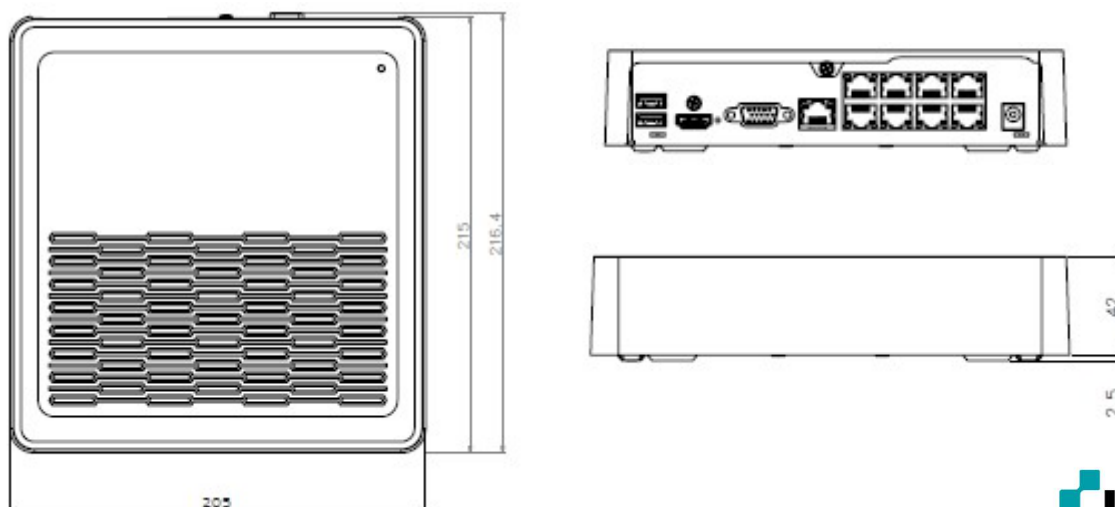

8ch ネットワークビデオレコーダー DR-1308P

定 格

ビデオ入力	8ch
ビデオ出力	1HDMI, 1VGA
表示解像度	1920 x 1200, 1920 x 1080, 1680 x 1050, 1600 x 1200
ディスプレイ表示速度	最大 240ips
録画解像度	最大 5MP (IP カメラに依存)
録画速度	40Mbps, 240 ips@5MP
圧縮方式	H.265, H.264
録画モード	タイムラプス, イベント, プリイベント, 緊急
イベント	モーション検知, ビデオロスなど
検索モード	タイムラプス, イベントログ, サムネール, モーション
デジタルズーム	2倍 ~ 12倍
内蔵 HDD	SATA x 1
総容量	6TB = 内蔵 SATA 6TB x 1
ネットワーク	ファストイーサネット x 8 (Video In) ファストイーサネット x 1 (Client)
伝送速度	20Mbps
クライアントビューアー	IDIS Center, IDIS Mobile, IDIS Web, IDIS Solution Suite
音声入/出力	-
アラーム入/出力	-
インターフェース	2 x USB 2.0
OS	Embedded Linux
重量	1.31 kg (内蔵 HDD 1 台搭載時)
外形寸法(mm)	W205 x H44.5 x D216.4
動作環境温度	0°C ~ 40°C
電源	DC56V 1.1A
消費電力	最大 61.6W (NVR), 最大 50W (PSE)
認証	FCC, KC

外形寸法

型 式	バージョン	発 行	株式会社セキュア
DR-1308P	1.1	2019年2月	