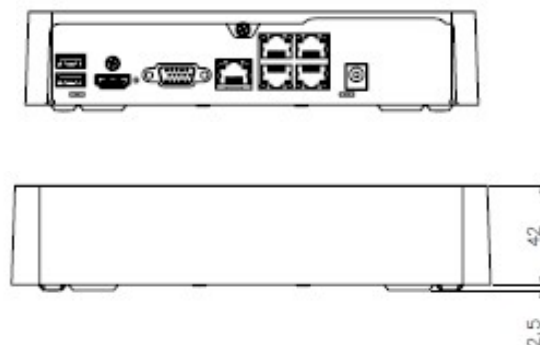

4ch ネットワークビデオレコーダー DR-1304P

定 格

ビデオ入力	4ch
ビデオ出力	1HDMI, 1VGA
表示解像度	1920 x 1200, 1920 x 1080, 1680 x 1050, 1600 x 1200
ディスプレイ表示速度	最大 120ips
録画解像度	最大 5MP (IP カメラに依存)
録画速度	20Mbps, 120 ips@5MP
圧縮方式	H.265, H.264
録画モード	タイムラプス, イベント, プリイベント, 緊急
イベント	モーション検知, ビデオロスなど
検索モード	タイムラプス, イベントログ, サムネール, モーション
デジタルズーム	2倍 ~ 12倍
内蔵 HDD	SATA x 1
総容量	6TB = 内蔵 SATA 6TB x 1
ネットワーク	ファストイーサネット x 4 (Video In) ファストイーサネット x 1 (Client)
伝送速度	20Mbps
クライアントビューアー	IDIS Center, IDIS Mobile, IDIS Web, IDIS Solution Suite
音声入/出力	-
アラーム入/出力	-
インターフェース	2 x USB 2.0
OS	Embedded Linux
重量	1.27 kg (内蔵 HDD 1 台搭載時)
外形寸法(mm)	W205 x H44.5 x D216.4
動作環境温度	0°C ~ 40°C
電源	DC48V 0.73A
消費電力	最大 35W (NVR), 最大 30W (PSE)
認証	FCC, KC

外形寸法

型 式	バージョン	発 行	株式会社セキュア
DR-1304P	1.0	2018 年 12 月	