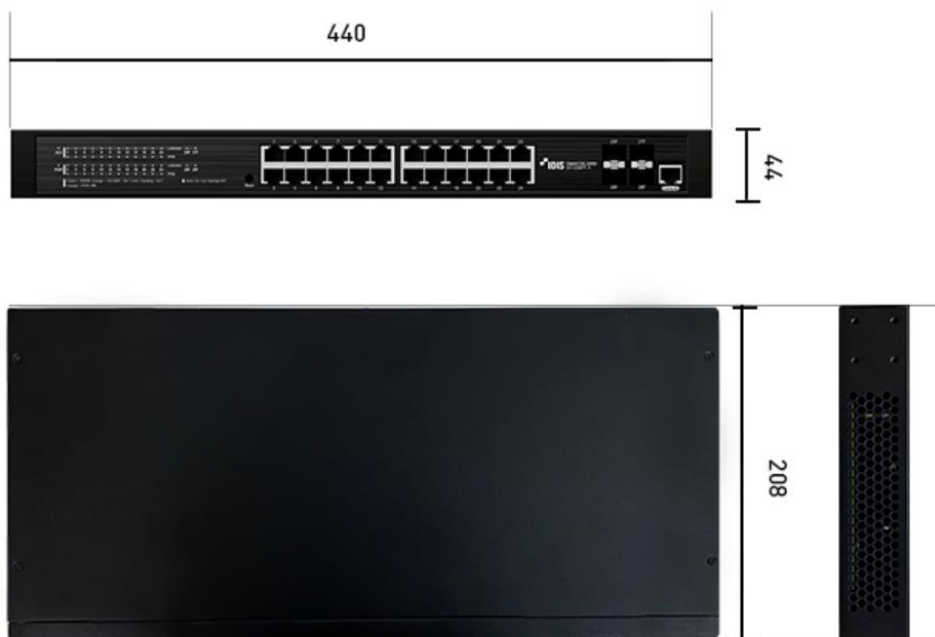

24ポート ギガビット PoE スイッチDH-2328PF-A

定 格

ネットワーク	
サービスポート	24 RJ45 (10/100/1000BASE-T)
Uplink ポート	4 SFP Slot(1000BASE-X)
規格	IEEE 802.3af-2003 / IEEE 802.3at-2009
受電側(PD)	24 IEEE 802.3af PDs または 12 IEEE 802.3at PDs まで
給電側バジェット (PSE)	370W
システム	
スイッチング容量	56Gbps
一般	
寸法	440mm x 44mm x 208mm (W x H x D)
動作環境	0°C ~ 45°C
質量	2.97 Kg
電源入力	AC100-240V, 50/60Hz, 2.0A~1.0A, 160W
消費電力	400 W
認証	FCC, CE, KC, RoHS準拠

外形寸法

型 式

DH-2328PF-A

バージョン

1.1

発 行

2023年12月

株式会社セキュア