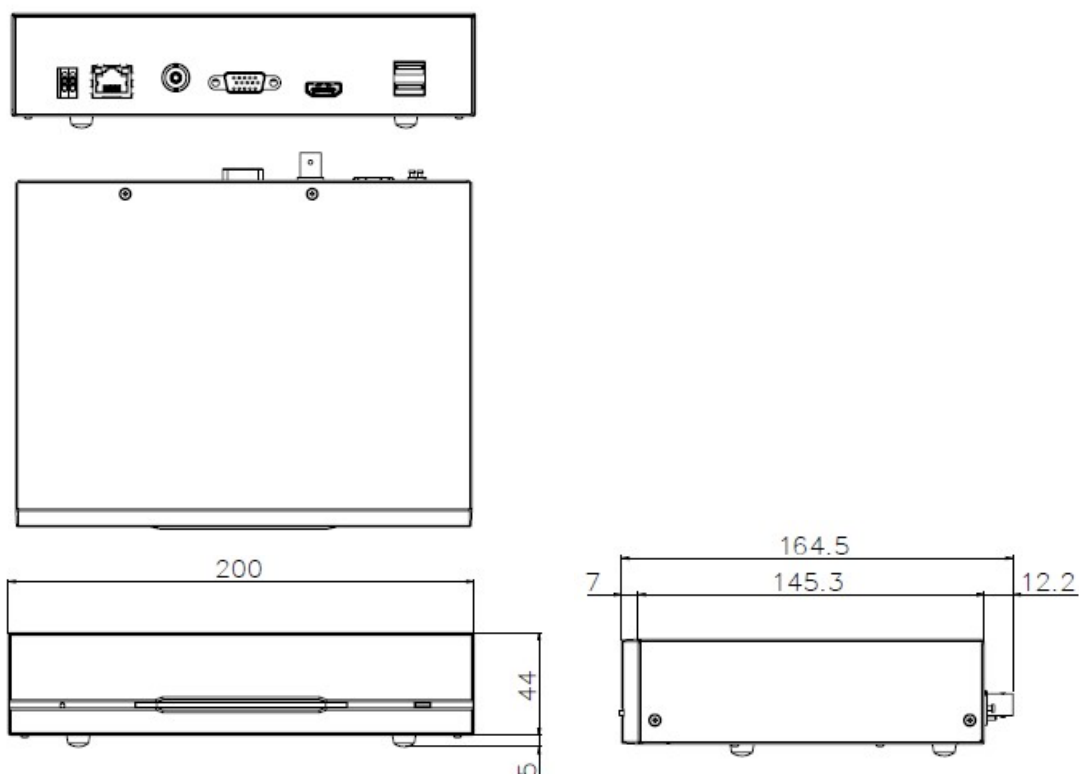

16ch デコーダー DD-1216

定 格

ビデオ圧縮	H.264, H.265
ビデオ入力	16ch IP
ビデオ入力解像度	最大 12MP
サポートデバイス	DirectIP NVR, IDIS IP Camera
ビデオ出力	1 HDMI、1 VGA、1 CVBS
表示解像度	3840x2160, 2560x1440, 1920x1200, 1920x1080, 1680x1050, 1600x1200, 420x480, 720x576, 640x480
ディスプレイ表示速度	最大 480ips
最大ネットワークスループット	50Mbps
ネットワーク接続	ギガビットイーサネット x 1
重量	0.78kg
外形寸法(mm)	W200 x H44 x D152.3 (突起部含まず)
PoE(Class)	Yes(IEEE802.3af class0)
動作環境温度	0°C~40°C
電源	DC 12V, PoE
消費電力	12.7W
規格	FCC, CE, KC

外形寸法

型 式	バージョン	発 行	株式会社セキュア
DD-1216	1.2	2019年2月	