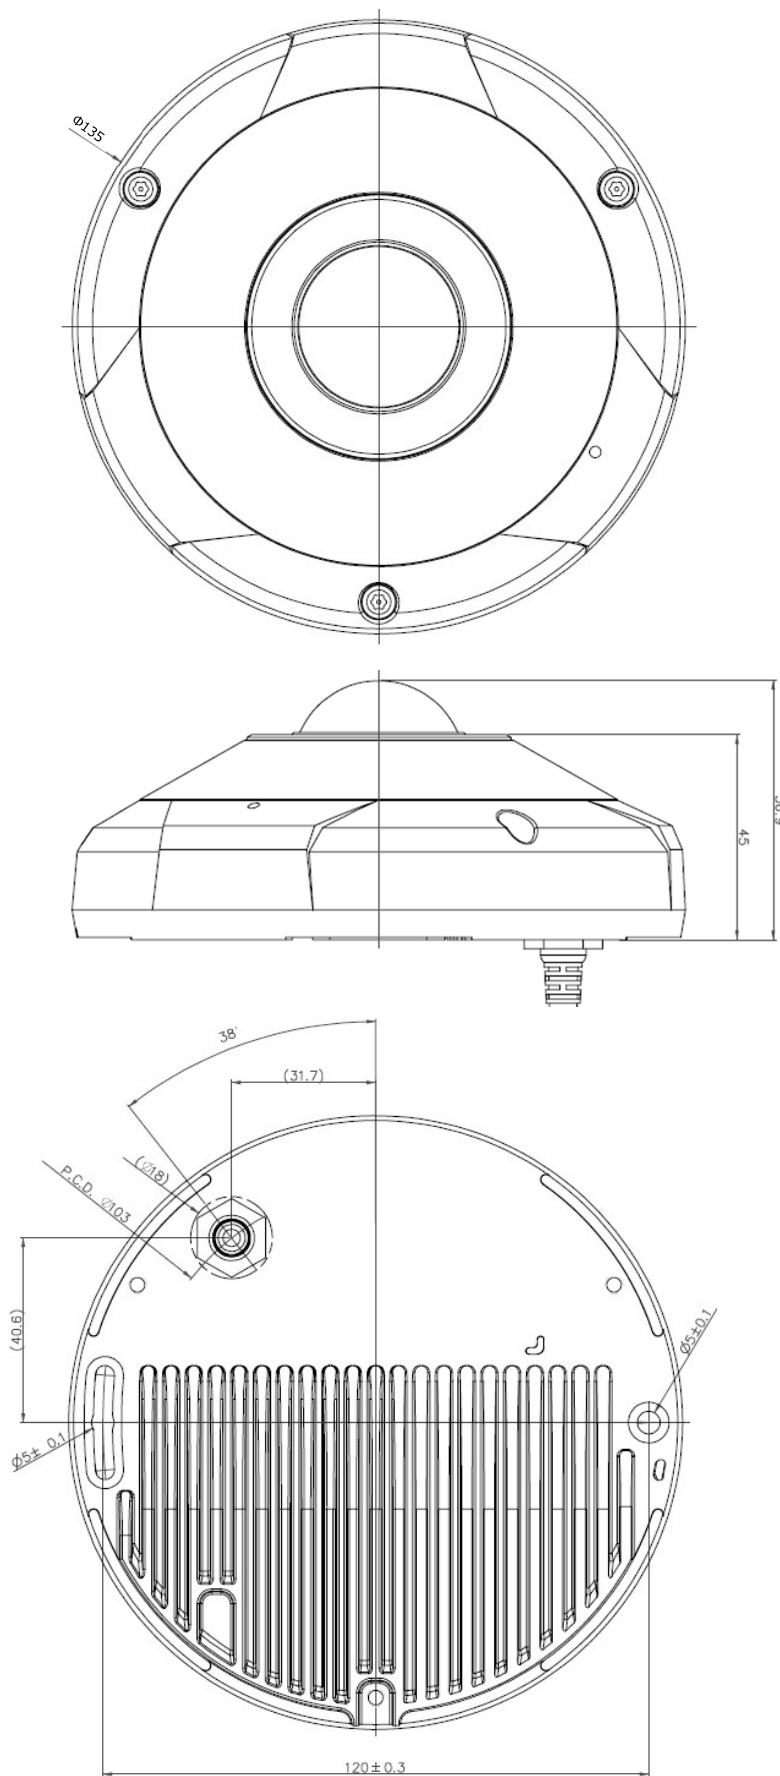

500 万画素全方位フィッシュアイネットワークカメラ

定 格

画像センサー	1/1.8 型 CMOS
最高解像度	2560 x 2048
スキャン方式	プログレッシブスキャン
焦点距離	1.5mm
レンズタイプ	固定焦点
画角	水平:180°、垂直:180°、対角:180°
有効画素数	約 500 万画素
最低被写体照度	カラー:0.15Lux@F1.8、B/W:0Lux(IR LED ON)
デイナイト機能	あり (IR カットフィルター)
プライバシーマスク機能	あり (8 ゾーン)
ビデオ出力	-
音声入/出力	Line in 1 + Internal Mic 1 / Line out 1
アラーム入/出力	Input 1 / Output 1
ワイドダイナミックレンジ	120dB(True WDR)
エッジストレージ	micro SD/SDHC/SDXC, Smart Failover (Up to 256GB)
イーサネット	RJ45(10/100 BASE-T)
ビデオ圧縮	H.265, H.264, M-JPEG
画像サイズ	2560x2048, 1920x1536, 2560x1024, 1280x1024, 640x512, 640x256
最大フレームレート	30ips : 2560 x 2048 (WDR)
音声圧縮	ADPCM 16K, G.726, G.711 u-Law, G.711 a-Law
セキュリティ	Multi-user Authority, IEEE 802.1x, IP Filtering, HTTPS, SSL Encryption
遠隔アクセスクライアント	DirectIP NVR, IDIS Web, IDIS Mobile, IDIS Solution Suite
赤外線 LED	20m(4pcs)
バンダプルーフ	IK10
環境性能	IP67
電源	DC12V / PoE(IEEE802.3af, Class3)
消費電力	12V=, 0.92A, 11W / PoE(IEEE 802.3af Class3), 10.3W
使用温度範囲	-30°C ~ 50°C(起動可能な温度:0°C以上)
使用湿度範囲	0% ~ 90%
外形寸法(mm)	φ 135 x 56.9
重量	0.67kg

型 式	バージョン	発 行	株式会社セキュア
DC-Y6516WRX	1.0	2021 年 4 月	

500 万画素全方位フィッシュアイネットワークカメラ

外形寸法

単位: mm

型 式	バージョン	発 行	株式会社セキュア
DC-Y6516WRX	1.0	2021 年 4 月	