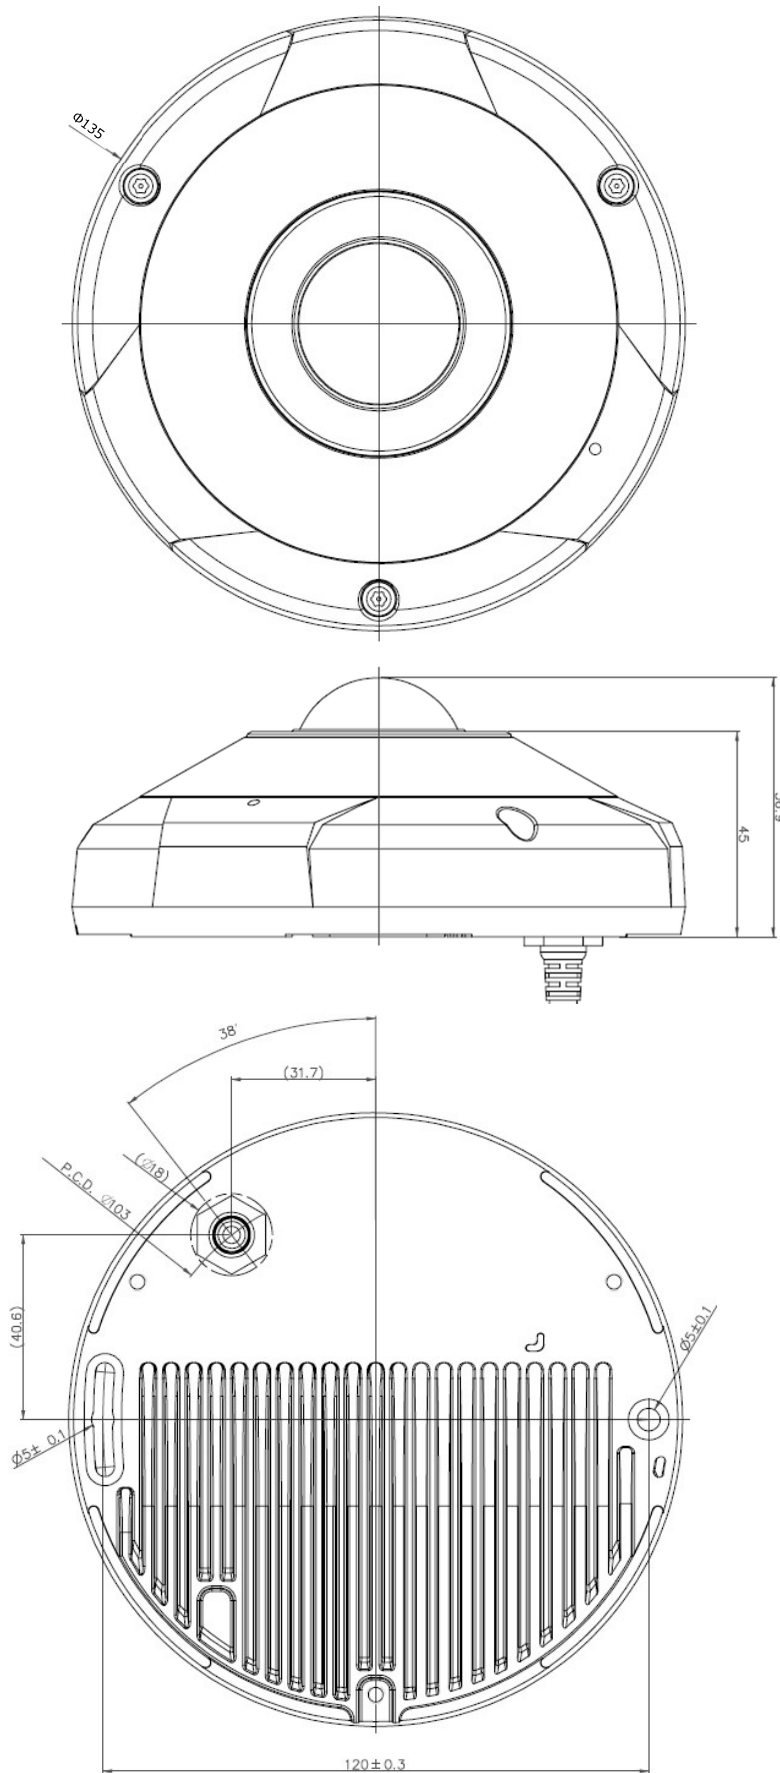

500 万画素全方位フィッシュアイネットワークカメラ

定 格

画像センサー	1/1.8 型 CMOS
最高解像度	2560 x 2048
スキャン方式	プログレッシブスキャン
焦点距離	1.5mm
レンズタイプ	固定焦点
画角	水平:180°、垂直:180°、対角:180°
有効画素数	約 500 万画素
最低被写体照度	カラー:0.15Lux@F1.8、B/W:0Lux(IR LED ON)
デナイト機能	あり (IR カットフィルター)
プライバシーマスク機能	あり (8 ゾーン)
ビデオ出力	-
音声入/出力	-
アラーム入/出力	Input 1 / Output 1
ワイドダイナミックレンジ	120dB(True WDR)
エッジストレージ	micro SD/SDHC/SDXC, Smart Failover (Up to 256GB)
イーサネット	RJ45(10/100 BASE-T)
ビデオ圧縮	H.265, H.264, M-JPEG
画像サイズ	2560x2048, 1920x1536, 2560x1024, 1280x1024, 640x512, 640x256
最大フレームレート	30ips : 2560 x 2048 (WDR)
音声圧縮	-
セキュリティ	Multi-user Authority, IEEE 802.1x, IP Filtering, HTTPS, SSL Encryption
遠隔アクセスクライアント	DirectIP NVR, IDIS Web, IDIS Mobile, IDIS Solution Suite
赤外線 LED	20m(4pcs)
バンダプルーフ	IK10
環境性能	IP67
電源	DC12V / PoE(IEEE802.3af, Class3)
消費電力	12V=, 0.92A, 11W / PoE(IEEE 802.3af Class3), 10.3W
使用温度範囲	-30°C ~ 50°C(起動可能な温度:0°C以上)
使用湿度範囲	0% ~ 90%
外形寸法(mm)	φ 135 x 56.9
重量	0.67kg

型 式	バージョン	発 行	株式会社セキュア
DC-Y6516WRX-A	1.0	2021 年 4 月	

500 万画素全方位フィッシュアイネットワークカメラ

外形寸法

単位: mm

型 式

DC-Y6516WRX-A

バージョン

1.0