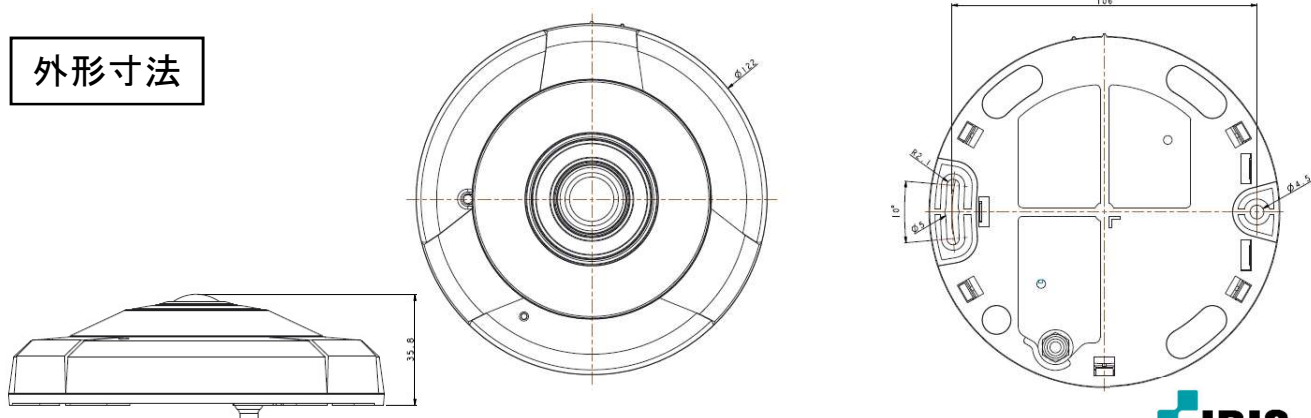

500 万画素全方位フィッシュアイネットワークカメラ

定 格

画像センサー	1/2 型 CMOS
最高解像度	2560 x 2048
スキャン方式	プログレッシブスキャン
焦点距離	1.5mm
光学ズーム/AF	—
画角	水平:180°、垂直:180°、対角:180°
有効画素数	約 500 万画素
最低被写体照度	カラー:0.5Lux@F1.8、B/W:0Lux(IR LED ON)
デイトライト機能	あり (IR カットフィルター)
プライバシーマスク機能	あり (8 ゾーン)
ビデオ出力	—
音声入/出力	Line in 1 + Internal Mic 1 / Line out 1
アラーム入/出力	Input 1 / Output 1
ワイドダイナミックレンジ	120dB(True WDR)
エッジストレージ	micro SD/SDHC/SDXC (最大 128GB)
イーサネット	RJ45(10/100 Base-T)
圧縮方式	H.265, H.264, M-JPEG
画像サイズ	DirectIP モード:2560x2048, 640x512 互換モード:2560x2048, 1920x1536, 2560x1024, 1280x1024, 1280x512, 640x512
最大フレームレート	30ips, 2560x2048(WDR)
ストリーミング	DirectIP モード: 4 重ストリーミング 互換モード: 6 重ストリーミング
音声圧縮	G.726, G.711
セキュリティ	SSL
対応ソフトウェア	ビューアー(互換モード):IDIS Solution Suite, IDIS WEB, IDIS Mobile
赤外線 LED	6 個(15m)
バンダルプルーフ	—
環境性能	—
電源	DC12V / PoE(IEEE802.3af, Class3)
消費電力	7.5W
使用温度範囲	-10°C ~ 50°C
使用湿度範囲	0% ~ 90%
外形寸法(mm)	φ 122 x 35.8
重量	0.285kg

外形寸法

型 式	バージョン	発 行	株式会社セキュア
DC-Y6513RX	1.1	2019 年 1 月	