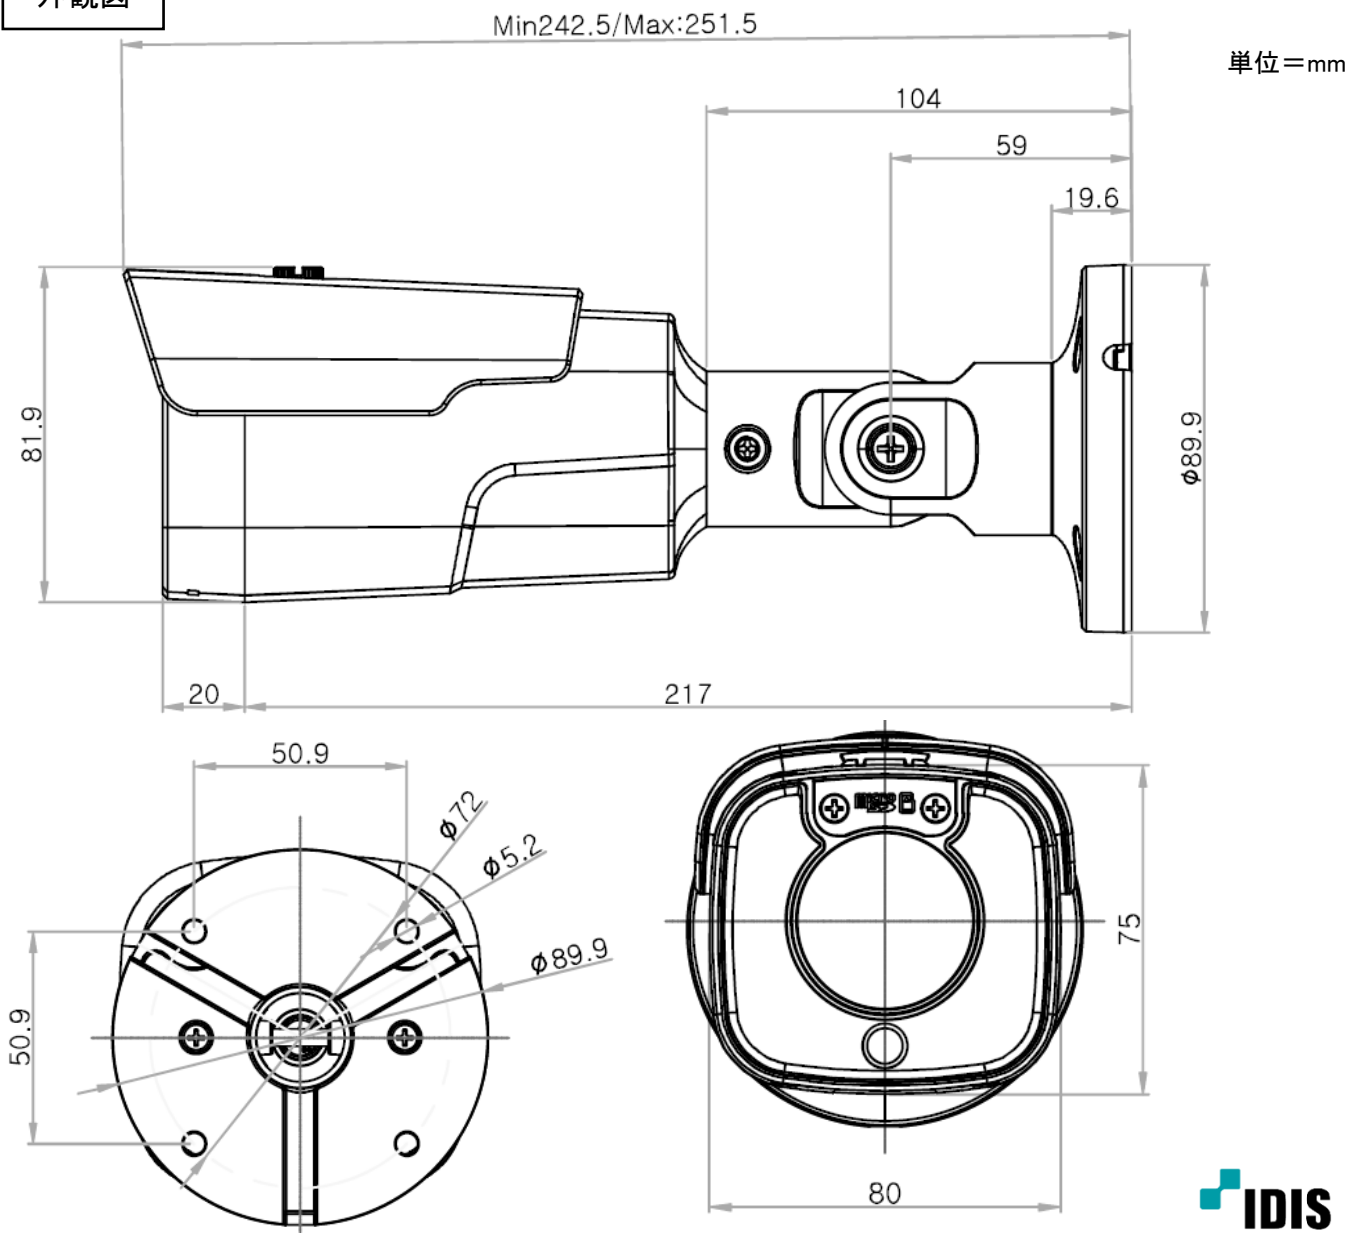

5MP 屋外ハウジング一体型ネットワークカメラ

定 格

画像センサー	1/2.8 型 CMOS
最高解像度	4:3 モード: 2592 x 1944 16:9 モード: 2592 x 1456
スキャン方式	プログレッシブスキャン
焦点距離	3.0mm ~ 13.5mm
レンズタイプ	電動バリフォーカル
画角	5M: 水平:91° ~ 31°、垂直:66° ~ 23°、対角:120° ~ 38° 4M: 水平:91° ~ 31°、垂直:49° ~ 17°、対角:107° ~ 35°
有効画素数	約 500 万画素
最低被写体照度	カラー:0.15Lux@F1.4、B/W:0Lux(IR LED ON)
デナイト機能	あり (IR カットフィルター)
プライバシーマスク機能	あり (8 ゾーン)
ビデオ出力	-
音声入/出力	1 / 1
アラーム入/出力	1 / 1
ワイドダイナミックレンジ	120dB (True WDR)
エッジストレージ	micro SD/SDHC/SDXC、スマートフェイルオーバー(最大 256GB)
イーサネット	RJ45(10/100 BASE-T)
ビデオ圧縮	H.265, H.264, M-JPEG
画像サイズ	4:3 モード: 2592x1944, 1920x1440, 1280x960, 640x480 16:9 モード: 2592x1456, 1920x1080, 1280x720, 640x360
最大フレームレート	4:3 モード: 30ips : 2592 x 1944(WDR) 16:9 モード: 30ips : 2592 x 1456(WDR)
IP カメラプロトコル	IDIS プロトコル(DirectIP2.0)、ONVIF プロファイル S
音声圧縮	ADPCM 16K, G.726, G.711 u-Law, G.711 a-Law
セキュリティ	SSL Encryption、Multi-user Authority、IEEE 802.1x、IP Filtering、HTTPS
遠隔アクセスクライアント	DirectIP NVR、IDIS Web、IDIS Mobile、IDIS Solution Suite
赤外線 LED	30 m (4pcs)
ハンダブルーフ	IK10
環境性能	IP67、ヒーター
電源	DC 12V/PoE(IEEE802.3af, Class3)
消費電力	12V=, 1.1A, 13.2W、PoE, IEEE 802.3af(Class 3), 11W
使用温度範囲	-40°C~55°C (起動可能な温度:-20°C以上)
使用湿度範囲	0% ~ 90%
外形寸法(mm)	80(W) x 75(H) x 237(D)
重量	0.97kg
素材	フロントパネル:ポリカーボネート、筐体:アルミダイカスト、サンシールド:ポリカーボネート
塗装色	フロントカバー:ブラック、筐体:IDIS ホワイト(PANTONE Color 427C CMYK 50% down)
認証	RoHS 準拠

型 式	バージョン	発行年月	頁	株式会社セキュア
DC- T4536HRX	1.0	2022 年 6 月	1 / 2	

5MP 屋外ハウジング一体型ネットワークカメラ

付属品

クイックガイド	1冊
サンシールド用ネジ	1個
サンシールド	1個
ブッシング	4個
固定ネジ(M4)	4本
プラスチックアンカー	4個
防水ゴムリング	1個
ゴムリング付き防水保護カバー	1個
防水バックカバー	1個

外観図

型 式	バージョン	発行年月	頁	株式会社セキュア
DC- T4536HRX	1.0	2022年6月	2 / 2	