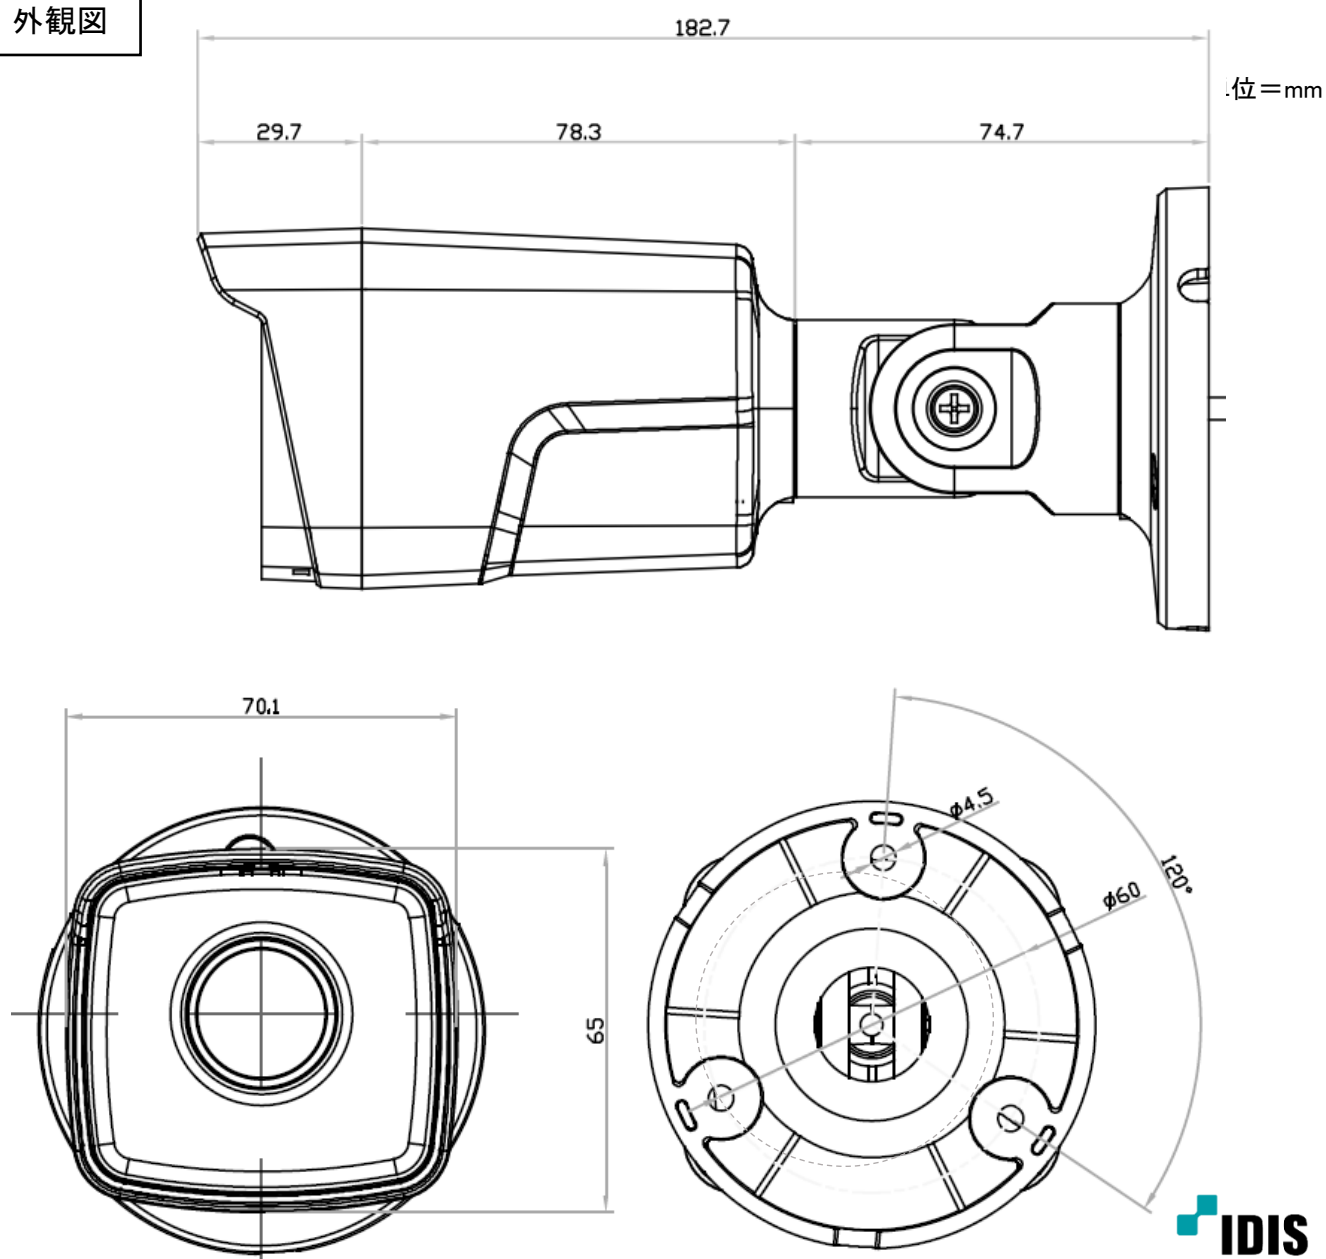

フル HD 屋外ハウジング一体型ネットワークカメラ

定 格

画像センサー	1/2.8 型 CMOS
最高解像度	1920 x 1080
スキャン方式	プログレッシブスキャン
焦点距離	2.8mm
レンズタイプ	固定焦点
画角	水平:111.6° , 垂直:61.45° , 対角:127.3°
有効画素数	約 200 万画素
最低被写体照度	カラー: 0.1Lux@F2.0, B/W: 0Lux(IR LED ON)
デナイト機能	あり (IR カットフィルター)
プライバシーマスク機能	あり (8 ゾーン)
ビデオ出力	-
音声入/出力	-
アラーム入/出力	-
ワイドダイナミックレンジ	120dB (True WDR)
エッジストレージ	-
イーサネット	RJ45(10/100 BASE-T)
ビデオ圧縮	H.265, H.264, M-JPEG
画像サイズ	1920x1080, 1280x720, 640x360, 352x240
最大フレームレート	30fps: 1920 x 1080
IP カメラプロトコル	IDIS プロトコル(DirectIP2.0)、ONVIF プロファイル S
音声圧縮	-
セキュリティ	SSL Encryption, Multi-user Authority, IEEE 802.1x IP Filtering, HTTPS
遠隔アクセスクライアント	DirectIP NVR、IDIS Web、IDIS Mobile、IDIS Solution Suite
赤外線 LED	20 m (2pcs)
ハンダプルーフ	IK10
環境性能	IP66
電源	PoE IEEE 802.3af (Class 2)
消費電力	PoE, IEEE 802.3af(Class 2), 5.4W
使用温度範囲	-20° C~55° C (起動可能な温度:0° C 以上)
使用湿度範囲	0% ~ 90%
外形寸法(mm)	70.1mm x 65mm X 182.7mm
質量	0.34Kg
素材	フロントパネル:ポリカーボネート、底:アルミダイカスト、筐体:ポリカーボネート
塗装色	フロント部:ブラック、筐体:IDIS ホワイト(PANTONE Color 427C CMYK 50% down)
認証	FCC, CE, KC, RoHS 準拠

型 式	バージョン	発行年月	頁	株式会社セキュア
DC-T4217WRX	1.0	2022 年 10 月	1 / 2	

フル HD 屋外ハウジング一体型ネットワークカメラ

付属品

クイックガイド	1冊
プラスチックアンカー	3個
固定ネジ(M4)	3本
防水ゴムリング	1個
ゴムリング付き防水保護カバー	1個
防水バックカバー	1個

外観図

型 式

バージョン

発行年月