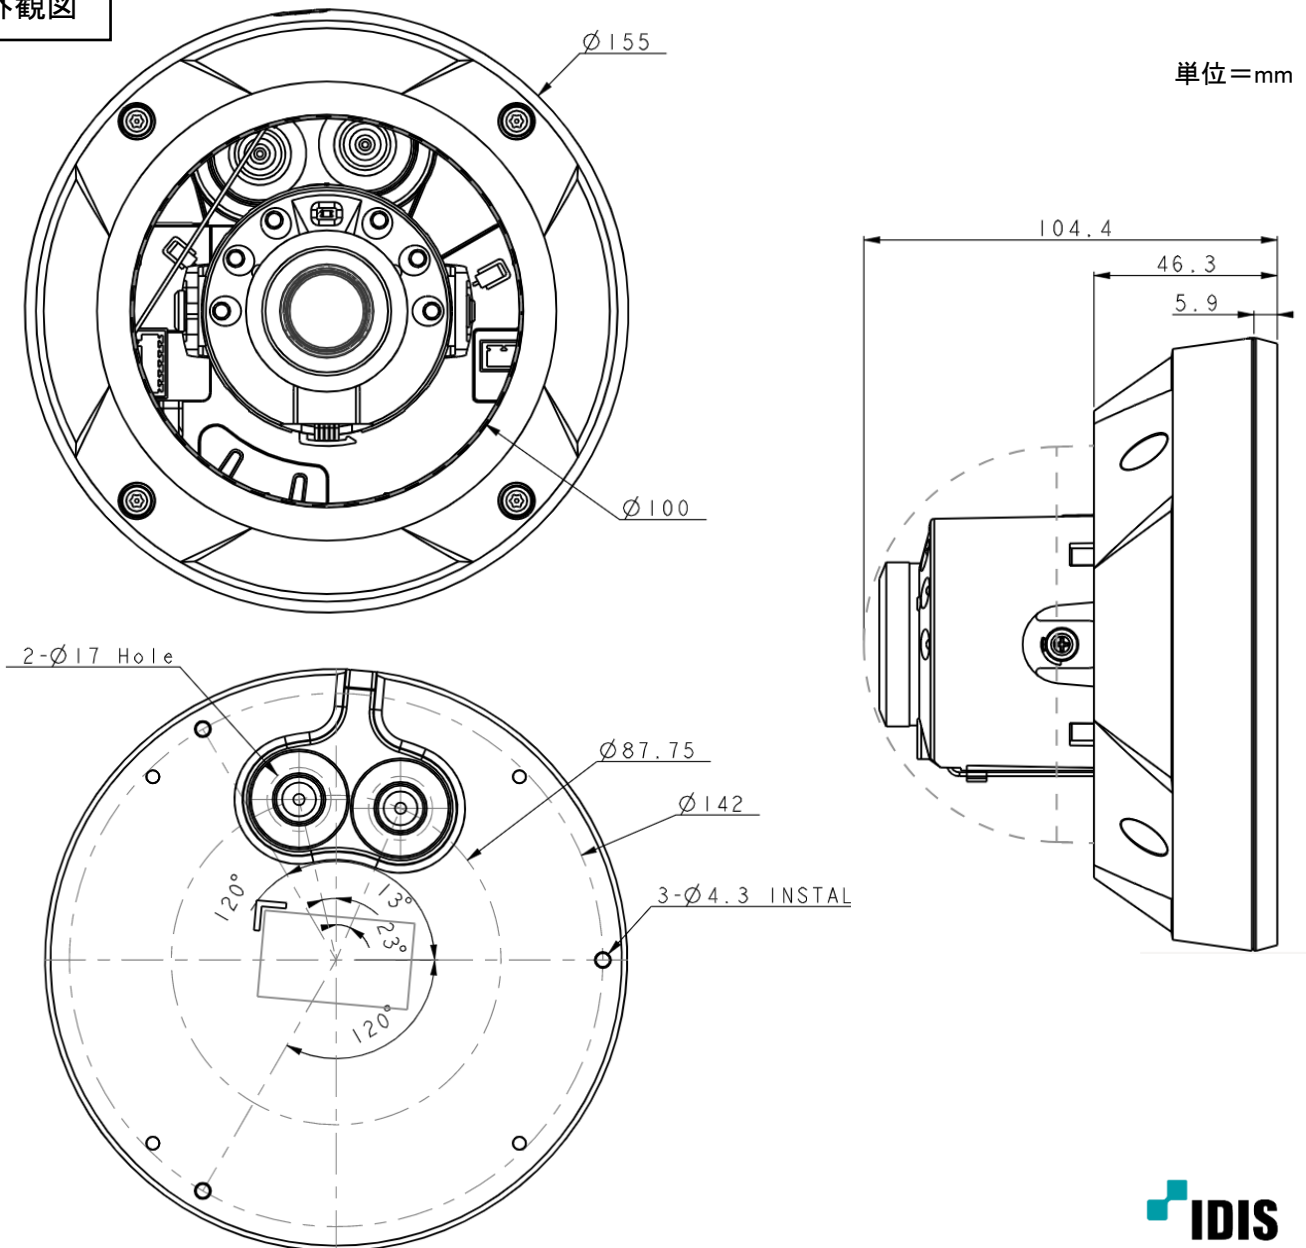

5MP 屋外対応ドーム型ネットワークカメラ

定 格

画像センサー	1/2.8 型 CMOS
最高解像度	4:3 モード: 2592 x 1944 16:9 モード: 2592 x 1456
スキャン方式	プログレッシブスキャン
焦点距離	3.0mm ~ 13.5mm
レンズタイプ	電動バリフォーカル
画角	5M: 水平:91° ~ 31°、垂直:66° ~ 23°、対角:120° ~ 38° 4M: 水平:91° ~ 31°、垂直:49° ~ 17°、対角:107° ~ 35°
パン/チルト範囲	Pan: -175° ~ 175°, Tilt: 0° ~ 67°, Rotate: -177° ~ 177°
有効画素数	約 500 万画素
最低被写体照度	カラー: 0.15Lux@F1.4、B/W: 0Lux(IR LED ON)
デイナイト機能	あり (IR カットフィルター)
プライバシーマスク機能	あり (8 ゾーン)
ビデオ出力	-
音声入/出力	1 / 1
アラーム入/出力	1 / 1
ワイドダイナミックレンジ	120dB (True WDR)
エッジストレージ	micro SD/SDHC/SDXC、スマートフェイルオーバー(最大 256GB)
イーサネット	RJ45(10/100 BASE-T)
ビデオ圧縮	H.265, H.264, M-JPEG
画像サイズ	4:3 モード: 2592x1944, 1920x1440, 1280x960, 640x480 16:9 モード: 2592x1456, 1920x1080, 1280x720, 640x360
最大フレームレート	4:3 モード: 30ips : 2592 x 1944(WDR) 16:9 モード: 30ips : 2592 x 1456(WDR)
IP カメラプロトコル	IDIS プロトコル(DirectIP2.0)、ONVIF プロファイル S
音声圧縮	ADPCM 16K, G.726, G.711u-Law, G.711a-Law
セキュリティ	SSL Encryption、Multi-user Authority、IEEE 802.1x、IP Filtering、HTTPS
遠隔アクセスクライアント	DirectIP NVR、IDIS Web、IDIS Mobile、IDIS Solution Suite
赤外線 LED	30 m (6pcs)
バンドルブルーフ	IK10
環境性能	IP67、ヒーター
電源	DC 12V/PoE(IEEE802.3af, Class3)
消費電力	12V=, 1.1A, 13.2W、PoE, IEEE 802.3af(Class 3), 11W
使用温度範囲	-40°C ~ 55°C (起動可能な温度: -20°C 以上)
使用湿度範囲	0% ~ 90%
外形寸法(mm)	φ155 x 104.4
重量	1kg
素材	バブル: ポリカーボネート、筐体: アルミダイカスト、下部カバー: アルミダイカスト
塗装色	筐体: IDIS ホワイト(PANTONE Color 427C CMYK 50% down)、下部カバー: ブラック
認証	RoHS 準拠

型 式	バージョン	発行年月	頁	株式会社セキュア
DC- D4536HRX	1.0	2022 年 6 月	1/2	

5MP 屋外対応ドーム型ネットワークカメラ

付属品

クイックガイド	1冊
ターミナルブロック	2個
ガイドパターン	1枚
プラスチックアンカー	3個
固定ネジ(M4)	3本
L型レンチ	1個
保護コネクタ	1個
乾燥剤	3個
乾燥剤用テープ	2枚

外観図

型 式	バージョン	発行年月	頁	株式会社セキュア
DC- D4536HRX	1.0	2022年6月	2/2	