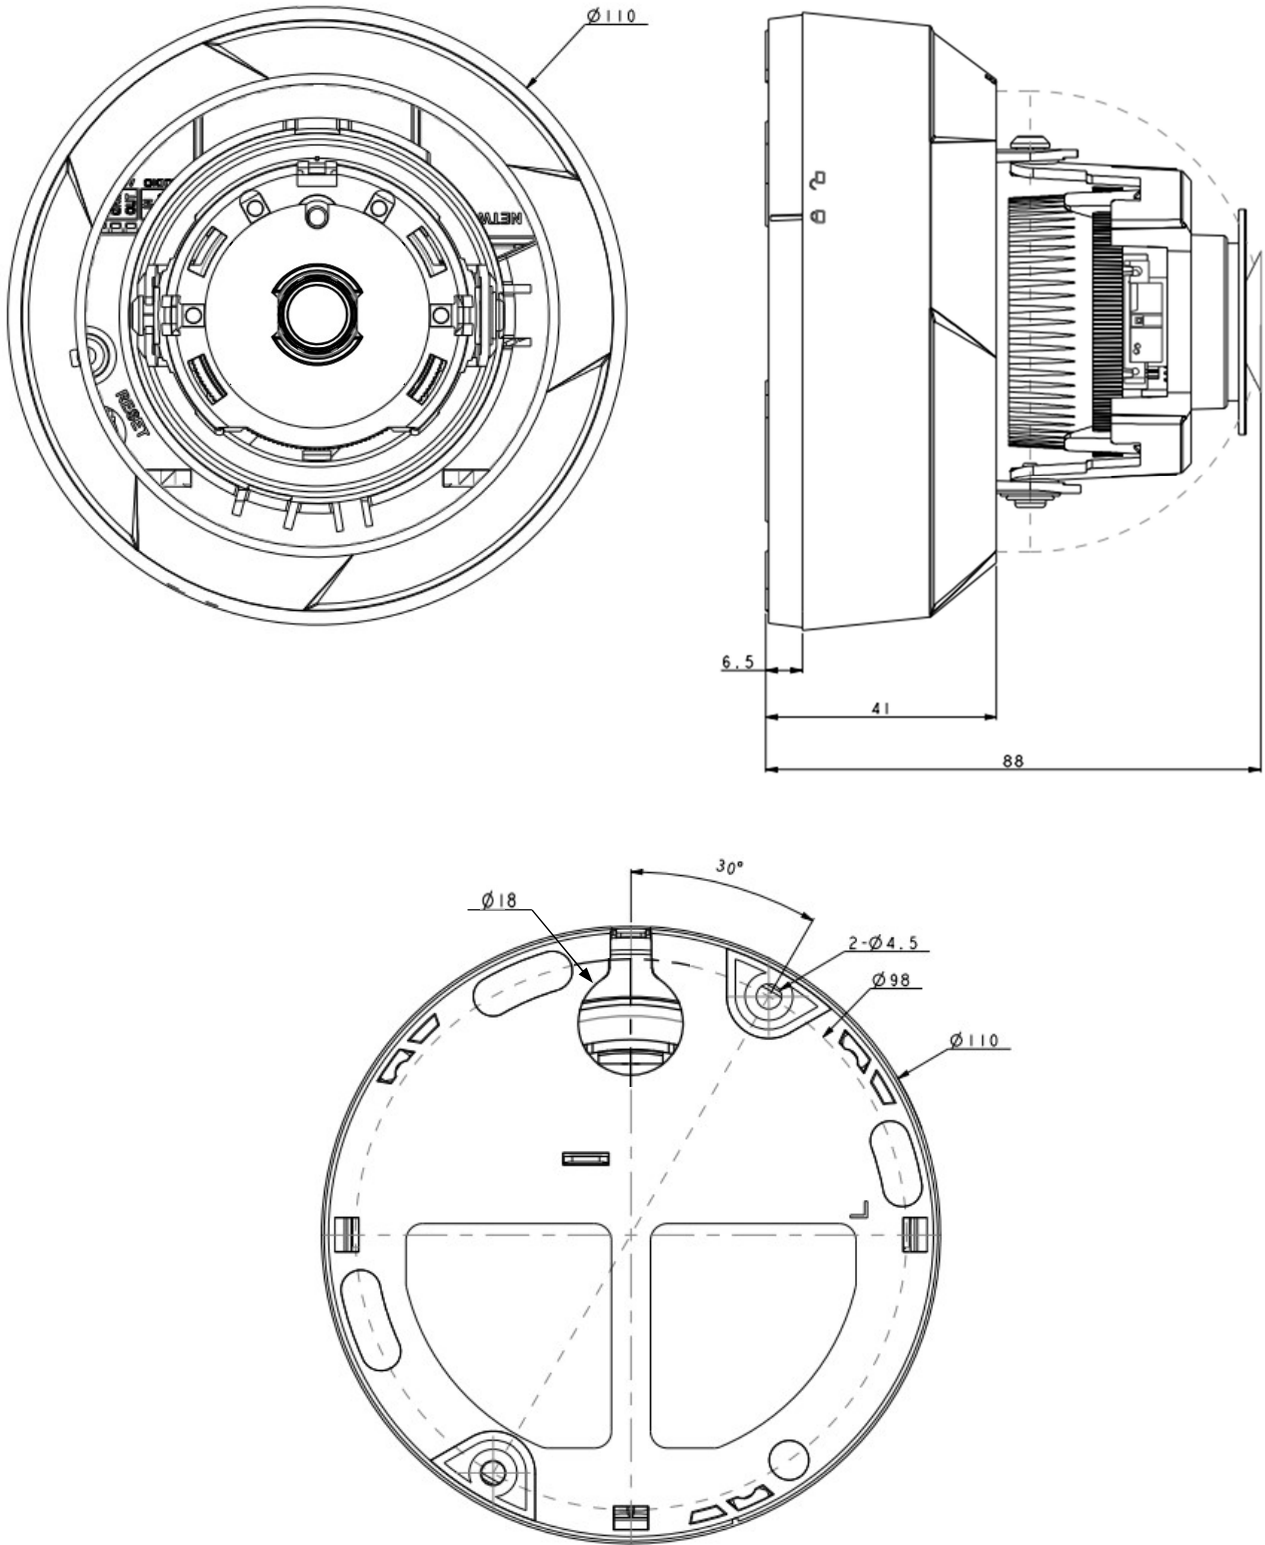

## 定 格

画像センサー	1/2.8 型 CMOS
最高解像度	1920 x 1080
スキャン方式	プログレッシブスキャン
焦点距離	2.8mm
光学ズーム/AF	-
電動バリフォーカル	-
画角	水平:111.6°、垂直:61.45°、対角:127.3°
パン/チルト範囲	Pan: -170° ~ 170°、Tilt: -5° ~ 67.5°、Rotate: -109° ~ 109°
最低被写体照度	カラー:0.1Lux@F2.0、B/W:0Lux(IR LED On)
デナイト機能	あり (IR カットフィルター)
プライバシーマスク機能	あり (8 ゾーン)
ビデオ出力	-
音声入/出力	-
アラーム入/出力	1 / 1
ワイドダイナミックレンジ	120dB
エッジストレージ	micro SD/SDHC/SDXC、スマートフェイルオーバー(最大 256GB)
イーサネット	RJ45(10/100 BASE-T)
ビデオ圧縮	H.265、H.264、M-JPEG
画像サイズ	1920x1080、1280x720、640x360、352x240
最大フレームレート	30ips : 1920x1080 (WDR)
IP カメラプロトコル	IDIS プロトコル(DirectIP2.0)、ONVIF プロファイル S
音声圧縮	-
セキュリティ	SSL Encryption、Multi-user Authority、IEEE 802.1x、IP Filtering、HTTPS
遠隔アクセスクライアント	DirectIP NVR、IDIS Web、IDIS Mobile、IDIS Solution Suite
赤外線 LED	30 m (4pcs)
バンドルブルーフ	-
環境性能	-
電源	PoE(IEEE802.3af、Class2)
消費電力	PoE、(IEEE 802.3af Class 2) 4.6W
使用温度範囲	-10°C ~ 50°C (起動可能な温度:0°C以上)
使用湿度範囲	0% ~ 90%
外形寸法(mm)	φ 110 x 88
重量	0.26kg

## 外形寸法

単位: mm

型 式	バージョン	発 行	株式会社セキュア
DC-D4216RX-A	1.0	2021年7月	