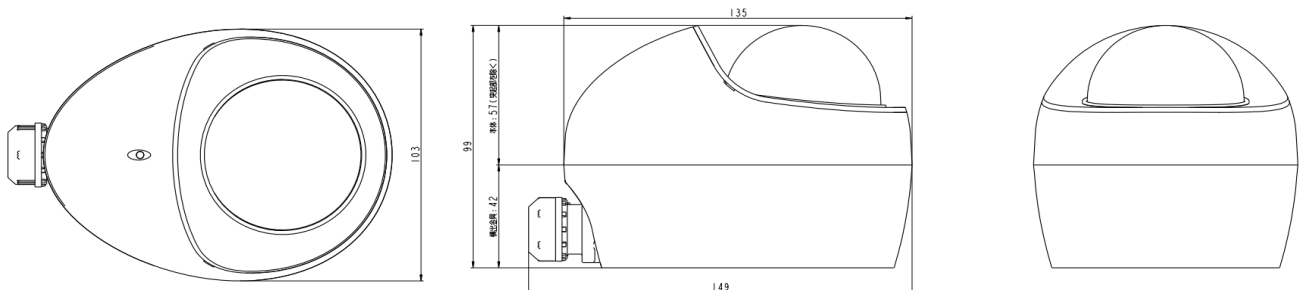

SECURE VSaaSカメラ CP-2L

外形	103×57×135mm (ケーブル横出しカバー無し) 103×99×149mm (ケーブル横出しカバー有り)
重量	350g (ケーブル横出しカバー無し) 450g (ケーブル横出しカバー有り)
画角	水平111° 垂直58° 対角134°
F 値	F2.0
有効画素数	1/2.8型2.0M (1,945×1,097)
ナイトビジョン	○ナイトモード：赤外LED点灯、赤外カットフィルタオフ、白黒映像
防水性能	IP66準拠
動作周囲温度	-25℃～70℃
マイク	○
カメラ角度調整機構	カバーを外して手動
ホワイトバランス	○ (オート)
AE / AGC	○
H D R	○
フリッカー補正	○
画像回転	○ (180°)
動体検知	○
音声検知	○
明るさ検知	○
デジタルズーム	○ (任意の場所を最大8倍)
映像出力	有線LANによる画像伝送
有線LAN端子	R J 4 5 10BASE-T/100BASE-TX
画像伝送帯域・速度	平均500kbps 最大1Mbps(1280x720 30fpsの時)
L i v eView解像度	1280x720 30fps
記録解像度	1280x720 30fps
映像圧縮方式	H.264
B l u e t o o t h L o w E n e r g y	×
電源	DC5V(USB micro B)、PoE-PD(IEEE802.3af)準拠
A Cアダプタ	出力定格 DC5V 2A
消費電力	PoE 3.9W (ナイトモード) PoE 3.4W (デイモード)

外形図寸法図

型式	バージョン	発行	株式会社セキュア
CP-2L	1.0	2017年8月24日	