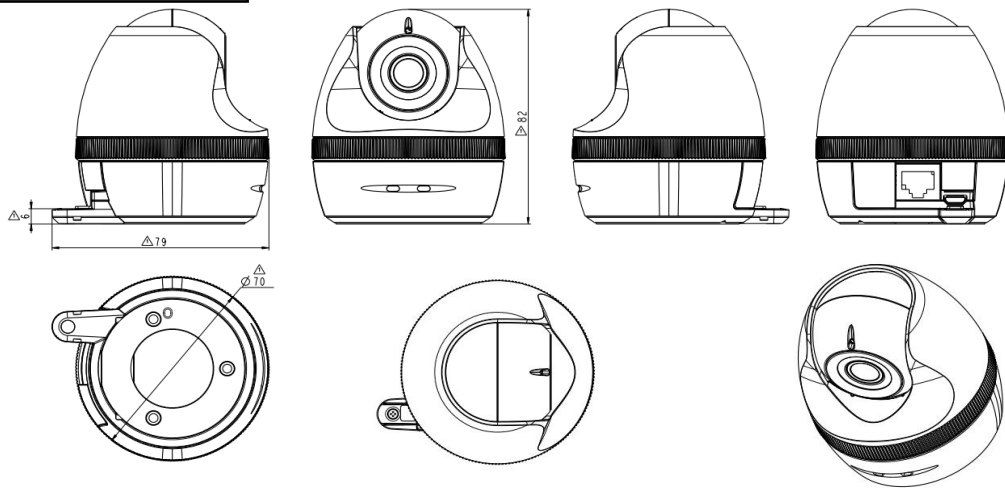

# SECURE VSaaSカメラ CC-2L

外形	Φ70×82mm
重量	180g
画角	水平111° 垂直58° 対角134°
F値	F2.0
有効画素数	1/2.8型CMOSセンサー 2Mピクセル(1945×1097)
ナイトビジョン	○ナイトモード：赤外LED点灯、赤外カットフィルタオフ、白黒映像
防水性能	なし
動作周囲温度	-10℃～40℃
マイク	○(クラウドへの音声配信)
カメラ角度調整機構	手動
ホワイトバランス	○(オート)
AE/AGC	○
HDR	○
フリッカー補正	○
画像回転	○(180°)
動体検知	○
音声検知	○
明るさ検知	○
デジタルズーム	○(任意の場所を最大8倍)
映像出力	WiFiもしくは有線LANによる画像伝送
WiFi	IEEE802.11 a/b/g/n/ac dual band (2.4GHz+5GHz) ※有線LANとの同時使用は不可
WiFi暗号化方式	WEP(128/64bit)、WPA-PSK(TKIP/AES)、WPA2-PSK(TKIP/AES)
有線LAN端子	RJ45 10BASE-T/100BASE-TX
画像伝送帯域・速度	平均500kbps 最大1Mbps(1280x720 30fpsの時)
LiveView解像度	1280x720 30fps
記録解像度	1280x720 30fps
映像圧縮方式	H.264
Bluetooth Low Energy	○(Bluetooth V4.2)
電源	DC5V(USB micro B)、PoE-PD(IEEE802.3af)準拠
ACアダプタ	出力定格 DC5V 2A
消費電力	3.6W以下

## 外形図寸法図

型式	バージョン	発行	<b>株式会社セキュア</b>
CC-2L	1.0	2017年8月24日	