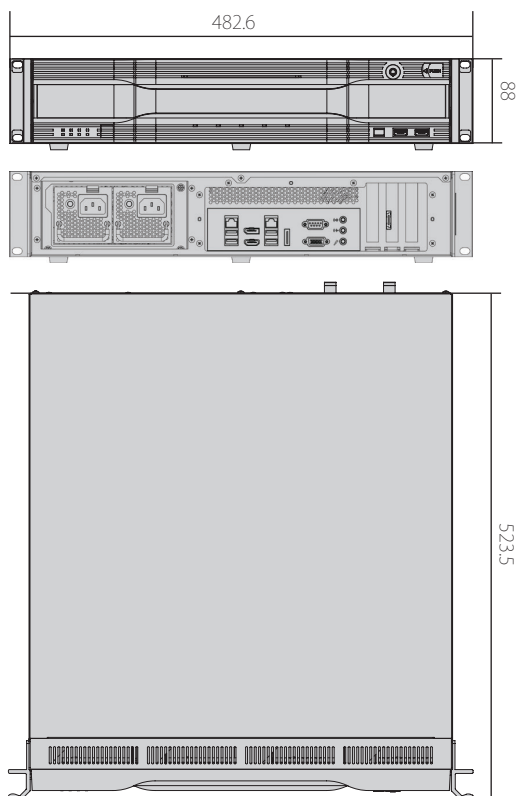

SECURE EYE

Network
SERIES

セキュリティワークステーション

IR-300

- IDIS Solution Suite VMSをプリインストール
- IDIS Solution Suiteにて、H.264 / H.265での最大64台のフルHD IPカメラの接続をテストおよび検証済
- ストレージ構成：8SATA + 3eSATAポート
- 企業向けの監視システムに最適
最大64台のフルHDカメラをリアルタイムサポート
- サーバーあたり最大400Mbpsの記録帯域幅
- IDISコンポーネントとの完全な互換性：
IPカメラ、アナログDVR、DirectCX TVR、DirectIP NVR および エンコーダー
- 2Uラックマウントシャーシ
- H.265 / H.264コーデックをサポート
- サードパーティ製カメラ (Axis、Panasonic、Onvif Profile S) をサポート

H.265

5安心の
年保証
※HDD、ファンは3年保証
Direct IP®

本体小売希望価格：オープン価格

寸法図

(Unit - mm)

仕様

ビデオ入力	64ch
録画解像度	最大 12MP (IP カメラに依存)
録画速度	最大 400Mbps
圧縮方式	H.265、H.264
録画モード	タイムラプス、イベント、プリイベント、緊急
イベント	アラームイン、モーション検知、ビデオロス etc.
検索モード	タイムラプス、イベントログ、サムネイル、モーション、テキストイン
総容量	120TB = 内蔵 SATA 6TB × 8 + (外部 6TB × 4) × 3
ネットワーク	2 ギガビットイーサネット RJ-45 Ports (1000Base T)
クライアントビューアー	IDIS Mobile、IDIS Web、IDIS Solution Suite
音声入 / 出力	NVR : Line-in × 1、Mic × 1 / Line-out × 1 + HDMI × 1 IP カメラ : 64 / 64 (IP カメラに依存)
アラーム入 / 出力	NVR : - / - IP カメラ : 64 / 64 (IP カメラに依存)
HDD	SATA × 8、eSATA × 3 (RAID1、5、1 + 0 対応)
SSD	120G SSD for OS (M.2 type)
OS	Microsoft® Windows Embedded Standard 8
プロセッサ	Intel® i7 7700、3.6GHz
メモリ	DDR4 PC-17000、16GB
ビデオ出力	1HDMI、1DP、1VGA
インターフェース	RS232、4 × USB 2.0、2 × USB 3.0
重量	12.6 kg
外形寸法 (W×H×D)	482.6 × 88 × 523.5mm
動作環境温度	0°C ~ 40°C
電源	AC 100-240V、50/60Hz、6.0-3.0A (Redundant power)
消費電力	最大 160W (HDD 8 台搭載時)
認証	FCC、CE、CB、UL、PSE