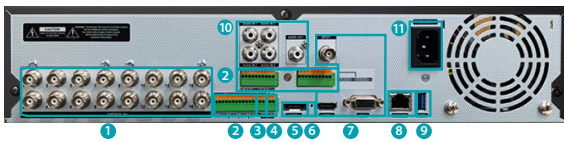

SECURE VS

Analog Full HD
SERIES

16ch アナログ フルHDレコーダー

TR-4516R

- マルチスタンダードアナログカメラをサポート
- 最大480ipsのフルHD録画
- H.265エンコーディング、インテリジェントコーデックサポート
- 最大5MP解像度のサポート
- フルHDディスプレイ (HDMI/VGA)、UHDディスプレイ (HDMI) 対応
- 同軸ケーブルを介した長距離伝送
- 同軸ケーブルのOSD制御をサポート
- 4つのSATAインターフェイスを使用して最大48TBまで拡張可能
- RAID1をサポート
- FENサービスによるワンクリックネットワーク構成をサポート
- デュアルトラック録画をサポート

5 安心の
年保証

※HDD、ファンは3年保証

Direct CX[®]

本体小売希望価格：オープン価格

寸法図

- | | |
|--------------------------|------------------------------|
| ① Video Input | ⑦ SPOT / HDMI / VGA Out Port |
| ② Alarm Connection Ports | ⑧ Network Port |
| ③ RS-485 Port | ⑨ USB Port |
| ④ RS-232 Port | ⑩ Audio In / Out |
| ⑤ eSATA Port | ⑪ Power In Port |
| ⑥ Factory Reset Button | |
- (Unit - mm)

仕様

ビデオ入力	16 BNC (HD-TVI/AHD/NTSC/960H)
モニター出力	1VGA、1HDMI (HDMI、VGA 同時出力)、1BNC (スポット)
表示解像度	HDMI: 3840×2160、1920×1080、1280×1024 VGA: 1920×1080、1280×1024 CVBS: 704×480 (NTSC)
表示速度	最大 480ips
録画解像度	5MP、4MP、3MP、1920×1080、1280×720、960×480、720×480、960×240、720×240、480×240、360×240
録画速度	480ips@1080P、3MP、240ips@4MP、160ips@5MP 20、5MP12 ※録画設定で30ipsに設定しても、5M20、5MP12では10ips、4MPでは15ipsが録画コマ数の上限となります。
圧縮方式	H.265、H.264、Intelligent Codec
録画モード	タイムラプス、イベント、プリイベント、緊急
イベント	アラームイン、モーション検知、ビデオロス、テキストイン
検索モード	タイムラプス、イベントログ、テキストイン
同時再生	Full HD 16ch まで
デジタルズーム	2倍～7倍
内蔵 HDD	SATA×4 RAID1 対応、初期 4TB×1=4TB
総容量	48TB = 内蔵 SATA 6TB×4 + 外部 6TB×4 ※最新の情報についてはお問い合わせください。 ※FW1.1.0以降、外付けストレージ DA-ES1104B に対応。
ネットワーク	Giga Ethernet × 1
伝送速度	30ips@Full HD per channel, same as recording stream
クライアントビューアー	IDIS Center、IDIS Mobile、IDIS Web、IDIS Solution Suite
音声入 / 出力	4RCA 入力 / 1RCA 出力 + 1HDMI 出力
アラーム入 / 出力	16 入力 / 1リレー出力
シリアルインターフェース	RS232、RS485 (Terminal Block)、USB 2.0 × 2、USB 3.0 × 1
オペレーティングシステム	Embedded Linux
質量	6.2kg (内蔵 HDD2 台搭載時)
外形寸法 (W×H×D)	430 × 88 × 413mm (突起物を除く)
動作環境温度	0°C～40°C
電源	AC100～240V、0.77A～0.31A
消費電力	75W (最大)
認証	FCC、CE、KC、CB、UL、PSE、RoHS 準拠