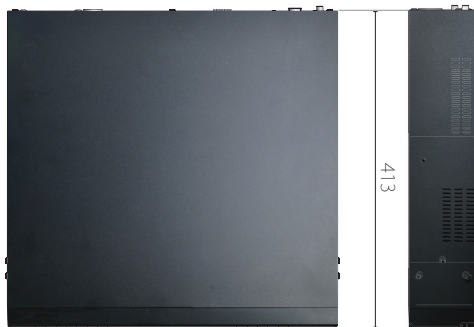

Analog Full HD series

16ch アナログ フルHDレコーダー

TR-4216R

- HD-TVI、AHD、NTSC/PALカメラをサポート
- 最大480ipsのフルHD録画
- 4K、フルHDディスプレイに対応(HDMI)
- CVBSスポットモニターをサポート
- 4系統の音声入力を装備
- HD-TVIカメラのOSD制御をサポート
- 4つのSATAインターフェイスを使用して最大24TBのHDDを内蔵可能
- 1つのeSATAストレージインターフェイス(最大48TBまで拡張可能)
- RAID 1をサポート
- FENサービスによるワンクリックのネットワーク設定をサポート

5 安心の
年保証

※HDD、ファンは3年保証

Direct CX[®]

本体小売希望価格：オープン価格

寸法図

- | | |
|--------------------------|------------------------------|
| ① Video Input | ⑦ SPOT / HDMI / VGA Out Port |
| ② Alarm Connection Ports | ⑧ Network Port |
| ③ RS-485 Port | ⑨ Audio In / Out |
| ④ RS-232 Port | ⑩ Power In Port |
| ⑤ eSATA Port | |
| ⑥ Factory Reset Button | |