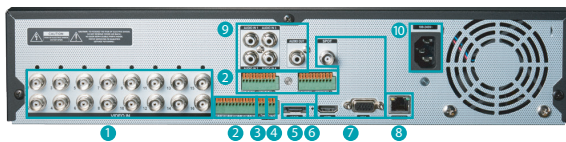

Analog Full HD series

16ch アナログ フルHDレコーダー

TR-4216R

- HD-TVI、AHD、NTSC/PALカメラをサポート
- 最大480ipsのフルHD録画
- 4K、フルHDディスプレイに対応(HDMI)
- CVBSスポットモニターをサポート
- 4系統の音声入力を装備
- HD-TVIカメラのOSD制御をサポート
- 4つのSATAインターフェイスを使用して最大24TBのHDDを内蔵可能
- 1つのeSATAストレージインターフェイス(最大48TBまで拡張可能)
- RAID 1をサポート
- FENサービスによるワンクリックのネットワーク設定をサポート

5 安心の
年保証

※HDD、ファンは3年保証

Direct CX[®]

本体小売希望価格：オープン価格

寸法図

- | | |
|--------------------------|------------------------------|
| ① Video Input | ⑦ SPOT / HDMI / VGA Out Port |
| ② Alarm Connection Ports | ⑧ Network Port |
| ③ RS-485 Port | ⑨ Audio In / Out |
| ④ RS-232 Port | ⑩ Power In Port |
| ⑤ eSATA Port | |
| ⑥ Factory Reset Button | |

(Unit - mm)

仕様

ビデオ入力	16BNC (HD-TVI/AHD/NTSC/960H)
モニター出力プライマリ	1VGA、1HDMI (VGA、HDMI 同時出力) 1BNC (SPOT)
スルーアウト出力 / スポット出力	無し / 1BNC (SPOT)
映像圧縮方式	H.264
音声圧縮方式	G.726
ディスプレイ表示速度 / 解像度	最大 480ips / HDMI : 3840×2160、1920×1080、1440×900、1280×1024 VGA : 1920×1080、1440×900、1280×1024
ディスプレイマルチスクリーン	1、PIP、4、1+5、1+7、9、16
録画スピード	480ips@1080P
録画解像度	1920×1080、1280×720、960×480、720×480、 960×240、720×240、480×240、360×240
センサー入 / 出力	16TTL/4リレー (NO、NC)
システムコントロール	本体キーボタン、IRリモコン、マウス、ネットワークリモートキーボード
PTZ コントロール	RS485 (RS232C)
音声入 / 出力	4RCA 入力、1RCA 出力、1HDMI 出力
カメラタイトル	全角 15 文字、半角 31 文字 (漢字、平仮名、カナ、英数字)
録画モード	タイムラプス、イベント、プライベート、緊急
録画画質モード	解像度 3 段階 × 画質 4 段階
プライベート / イベント録画	プライベート最大 30 分 / イベント最大 30 分
モーション感知	16×12、192分割、DAY/NIGHT
検索モード	タイムラプス、イベントログ、モーション、テキストイン
アラーム通知	E-Mail、リレー出力、ポップアップスクリーン、ネットワークイベント
ユーザー	64 グループ、256 ユーザー
バックアップ	USB 接続 HDD・フラッシュメモリー (オプション)
インターフェース	RS232、RS485 (Terminal Block)、1 × USB 2.0、1 × USB3.0
ハードディスク	1TBHDD×2 内蔵 (最大 6TB×4 内蔵可能) ミラーリング可能、最大 48TB
ネットワーク	1ギガビットイーサネット 最大 120ips (FullHD)
クライアントビューアー	IDIS Center、IDIS Mobile、IDIS Web
リモート接続数	遠隔監視 5 / 遠隔再生 2
オペレーティングシステム	Embedded Linux
動作環境温度 / 湿度	0°C ~ 40°C / 0% ~ 90%
外形寸法 (W×H×D) / 重量	430 × 88 × 413mm / 6.0kg (内蔵 HDD 1 台搭載時)
電源	AC 100V ~ 240V、1.2A ~ 0.6A
消費電力	76W (最大)
認証	FCC、CE、CB、UL、PSE