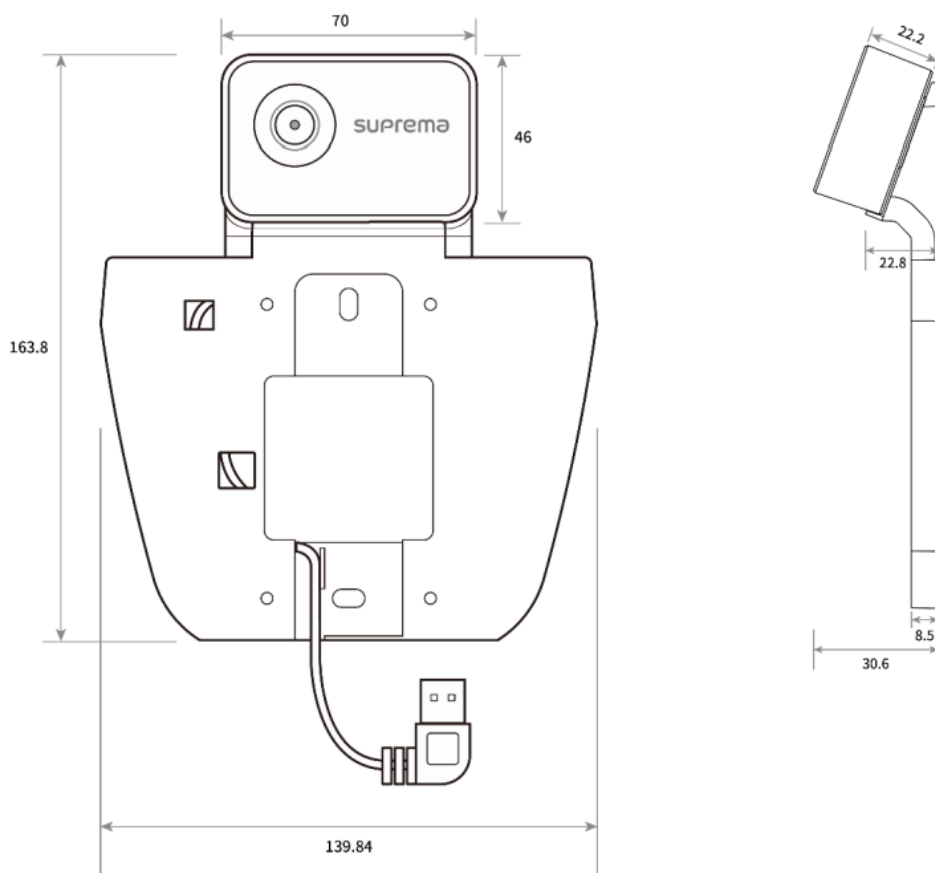

# FaceStation2 サーマルカメラ

## 定 格

特長	FaceStation2 のブラケットに対し、ブラケットごと設置し、顔認証と同時に温度測定を行うことが可能
最大解像度	120 × 160
フレームレート	25 fps
温度感度 (NETD)	≤ 50mK (25 度, F# = 1.0)
測定角	37.2° x 50° (水平 x 垂直)
温度範囲	30°C ~45°C
温度精度	≤ ±0.5°C (電源投入後 90 分以降値: 自己キャリブレーション完了後) (推奨周囲温度: 10°C~35°C)
測定距離	調整可能 (40cm~80cm)
動作温度	0°C ~50°C
動作湿度	5%~85%
インターフェース	USB
寸法	139.5 mm x 163.8 mm x 22.8 mm
電源	USB インターフェースより給電
対応 FaceStation2 F/W	v1.4.0 以降

## 外形寸法図

型 式	バージョン	原産国	発 行	株式会社セキュア
SA-TCM10-FS2	1.00	韓国	2020 年	