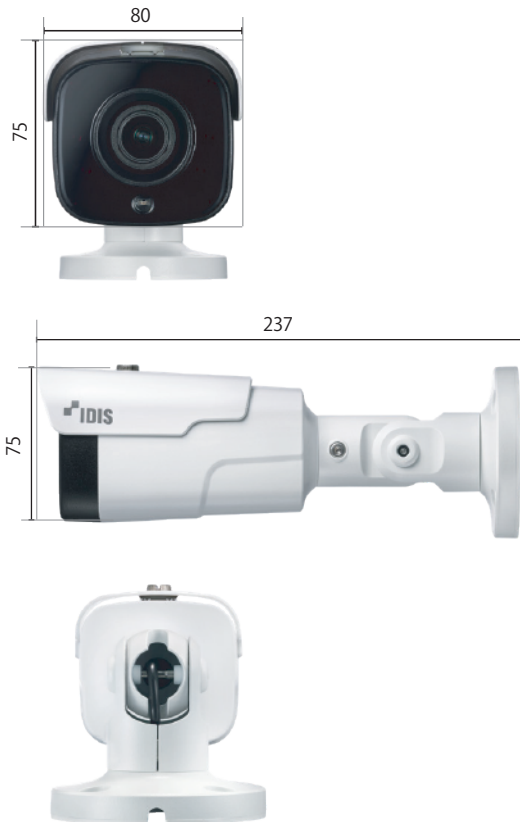

SECURE VS

Analog Full HD
SERIES

IDIS

5MPアナログ HD 屋外ハウジング一体型カメラ(同軸重畳)

TC-T5531WRXP-A

- 5M解像度
- バリフォーカルレンズ(f=3.0mm~13.5mm)
- デイ&ナイト機能(ICR)
- ツールワイドダイナミックレンジ(WDR)
- モーション検知
- デフォッグ機能
- 逆光補正機能
- 屋外対応(バンダプルーフ/ IP67)
- 同軸ケーブルのOSD制御

本体小売希望価格: オープン価格

3年保証 安心の Direct CX®

寸法図

(Unit - mm)

仕様

画像センサー	1/2.8型 CMOS Sensor
最高解像度	2592 (H) × 1944 (V)
ビデオ出力モード	TVI : 20ips@5MP, 12.5ips@5MP, 30ips@4MP, 30ips@2MP AHD : 20ips@5MP, 12.5ips@5MP, 30ips@4MP, 30ips@2MP CVBS : NTSC (画角調整用)
スキャン方式	プログレッシブスキャン
レンズ	電動バリフォーカルレンズ
焦点距離	3.0mm ~ 13.5mm
画角	5MP Wide: 91° (H)、66° (V)、120° (D) Tele: 31° (H)、23° (V)、38° (D) 4MP/2MP Wide: 91° (H)、49° (V)、107° (D) Tele: 31° (H)、17° (V)、35° (D)
アイリスコントロール	Auto IRIS
デイトナイト機能	YES (ICR)
赤外線 LED	4 個 (約 30m)
最低被写体照度	カラー: 0.13Lux @ F1.4、B/W: 0Lux (IR LED ON)
ビデオ出力	1 HD BNC (CVBS 切替出力可)
S/N 比	50dB 以上
シャッター速度	オート / マニュアル (1/30 sec ~ 1/30 000sec) / フリッカー
ホワイトバランス	オート / オート2/AWC (セット) / マニュアル (3,000K、5,000K、8,000K)
逆光補正	オフ/HLC/BLC/ACE/WDR
ハイライト逆光補正 (HLC)	1 ~ 20 レベル調整可能
ACE (D-WDR/ATR-EX)	オフ / 低 / 中 / 高 レベル調整可能
ワイドダイナミックレンジ	フレーム / ライン、ROI モード利用可能、低 / 中 / 高レベル調整可能
デイ&ナイト	オート / カラー / モノクロ
デジタルノイズリダクション	オフ / 低 / 中 / 高
シャープネス	0 ~ 10 レベル調整可能
画像反転	水平反転 / 垂直反転
デジタルズーム	x1 ~ x16
デフォッグ機能	OFF / ON
プライバシーマスク	OFF / ON ((ボックス: 16ヶ所、ポリゴン: 8カ所))
モーション感知	OFF / ON (4 エリア)
メニューコントロール	OSD ボタン TVI/AHD Coaxial Protocol
環境性能	IP67、IK10
動作環境温度	10°C ~ 55°C (湿度: 0% ~ 90%)
電源	同軸重畳 (POC 42V)
消費電力	7.6W
重量	0.93 kg
外形寸法 (W×H×D)	80 × 75 × 237 mm (※突起部及び取付金具含まず)