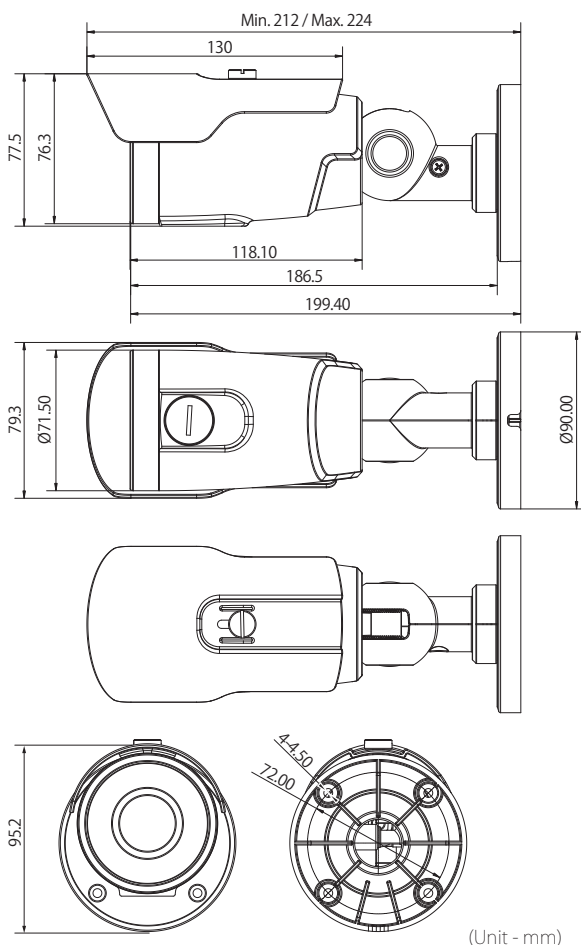

SECURE VS

Analog Full HD
SERIES

IDIS

アナログフルHD 屋外ハウジング一体型カメラ(同軸重畳)

TC-T4223WRXP

(レンズ別売)

- フルHD(1080p)解像度
- 専用PoCコントローラから電源を供給
- バリフォーカルレンズ(f = 2.8mm~12mm)
- デイ&ナイト機能(ICR)
- WDR(トゥルーワイドダイナミックレンジ)
- モーション検出 ● デフォッグ機能
- 逆光補正機能
- 屋外対応(バンダプルーフ/IP66)
- 同軸OSDコントロール

3年保証 安心の Direct CX®

本体小売希望価格：オープン価格

寸法図

(Unit - mm)

仕様

画像センサー	1/2.8型 CMOS Sensor
最高解像度	1920 (H) × 1080 (V)
スキャン方式	プログレッシブスキャン
焦点距離	2.8mm ~ 12mm
アイリスコントロール	Auto IRIS
画角	水平：96.7° ~ 35.2°、垂直：51.8° ~ 19.8°
最低被写体照度	カラー：0.1Lux @ F1.4、B/W：0Lux (IR LED ON)
ビデオ出力	1 HD BNC、1 SD BNC
S/N比	50dB以上
シャッター速度	自動 / 手動 (1/30sec、1/25sec ~ 1/30,000sec) / フリッカー
デイ&ナイト機能	YES (ICR)
赤外線 LED	4 個 (約 40m)
ワイドダイナミックレンジ	OFF / ON (LOW/MIDDLE/HIGH)
逆光補正	OFF / ON
モーション感知	OFF / ON (4ゾーン)
プライバシーマスク	OFF / ON (16ゾーン)
デイ&ナイト	カラー / B&W / EXTERN
ホワイトバランス	AUTO / AUTOext / PRESET / MANUAL (3,000K、5,000K、8,000K)
デジタルノイズリダクション	OFF / LOW / MIDDLE / HIGH
ミラー	ミラー / 垂直反転
デジタルズーム	
シャープネス	0 ~ 10 レベル調整可能
デフォッグ機能	OFF / ON
環境性能	IP66
動作環境温度	10°C ~ 55°C (湿度：0% ~ 90%)
電源	PoC
重量	0.673kg
消費電力	10W
外形寸法	φ 77.5 × D212mm
※突起部及び取付金具含まず	