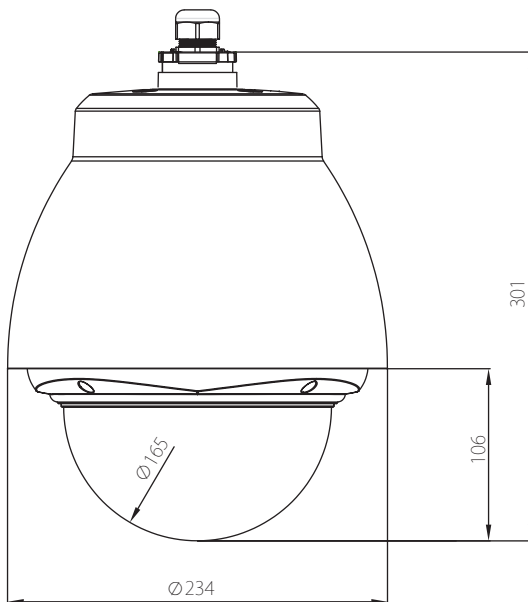

Analog Full HD series

アナログフルHD屋外ハウジング一体型PTZカメラ

TC-S1283WHX

Direct CX[®]

- フルHD(200万画素)解像度
- AFオプティカルズームレンズ(f=4.3mm~129mm) 30x zoom
- デイ&ナイト機能(ICR)
- WDR(トゥルーワイドダイナミックレンジ)
- モーション感知機能
- デフォッグ機能
- ハイライト抑制逆光補正
- 耐衝撃性/ IP66対応
- 同軸OSDコントロール

本体小売希望価格(税抜): オープン価格

寸法図

(Unit - mm)

仕様

画像センサー	1/2.8 型 Sony STARVIS CMOS Sensor
最高解像度	1920 (H) × 1080 (V)
スキャン方式	プログレッシブスキャン
焦点距離	4.3mm ~ 129mm
画角	水平: 65.1° ~ 2.23°
最低被写体照度	カラー: 0.35Lux@50IRE, B/W: 0.013Lux@50IRE
ビデオ出力	1 HD BNC, 1 SD BNC
S/N 比	50dB 以上
シャッター速度	自動 (1/30,000 ~ x8 sec.) / 手動
デイナイト機能	YES (ICR)
WDR(ワイドダイナミックレンジ)	True WDR (OFF/ON, NIGHT OFF (LOW/MIDDLE/HIGH))
逆光補正 (BLC)	OFF / ON
ACE (D-WDR / ATR-EX)	OFF/LOW/MIDDLE/HIGH
モーション感知	OFF / ON (Preset Setup)
フライバシーマスク	OFF / ON (16 ゾーン)
ホワイトバランス	自動 / 手動 / Incandescent/Fluorescent/Outdoor
デジタルノイズリダクション	2D+3DNR (OFF/LOW/MIDDLE/HIGH)
ミラー	OFF / ON
デジタルズーム	x1 ~ x8
シャープネス	1 ~ 10 レベル調整可能
デフォッグ機能	OFF / ON
アウトドアレディ	IP66
動作環境	-30°C ~ +55°C(湿度: 0%~95%)
電源	DC 12V/AC 24V(ヒーター・ファン使用時 AC 24V)
重量	3.3kg
消費電力	12.0 W(ヒーター・ファン使用時 50.1 W)
外形寸法	φ 234 × 301mm
※突起部及び取付金具含まず	