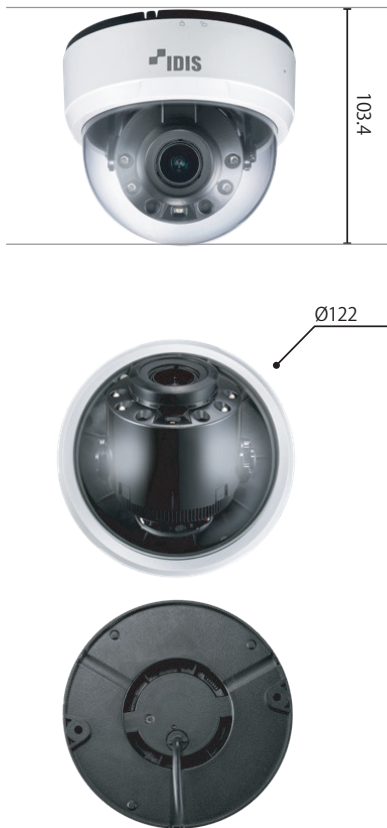

寸法図

(Unit - mm)

仕様

画像センサー	1/2.8型 CMOS Sensor
最高解像度	2592 (H) × 1944 (V)
ビデオ出力モード	TVI : 20ips@5MP, 12.5ips@5MP, 30ips@4MP, 30ips@2MP AHD : 20ips@5MP, 12.5ips@5MP, 30ips@4MP, 30ips@2MP CVBS : NTSC (画角調整用)
スキャン方式	プログレッシブスキャン
レンズ	電動バリフォーカルレンズ
焦点距離	3.0mm ~ 13.5mm
画角	5MP Wide: 91° (H), 66° (V), 120° (D) Tele: 31° (H), 23° (V), 38° (D) 4MP/2MP Wide: 91° (H), 49° (V), 107° (D) Tele: 31° (H), 17° (V), 35° (D)
アイリスコントロール	Auto IRIS
デイトナイト機能	YES (ICR)
赤外線 LED	4 個 (約 30m)
Pan/Tilt レンジ	Pan: -175° ~ 175°, Tilt: 0° ~ 67°, Rotate: -177° ~ 177°
最低被写体照度	カラー: 0.13Lux @ F1.4, B/W: 0Lux (IR LED ON)
ビデオ出力	1 HD BNC (CVBS 切替出力可)
S/N 比	50dB 以上
シャッター速度	オート / マニュアル (1/30 sec ~ 1/30 000sec) / フリッカー
ホワイトバランス	オート / オート2/AWC (セット) / マニュアル (3,000K、5,000K、8,000K)
逆光補正	オフ/HLC/BLC/ACE/WDR
ハイライト逆光補正 (HLC)	1 ~ 20 レベル調整可能
ACE (D-WDR/ATR-EX)	オフ / 低 / 中 / 高 レベル調整可能
ワイドダイナミックレンジ	フレーム / ライン、ROI モード利用可能、低 / 中 / 高レベル調整可能
デイ&ナイト	オート / カラー / モノクロ
デジタルノイズリダクション	オフ / 低 / 中 / 高
シャープネス	0 ~ 10 レベル調整可能
画像反転	水平反転 / 垂直反転
デジタルズーム	x1 ~ x16
デフォッグ機能	OFF / ON
プライバシーマスク	OFF / ON ((ボックス: 16ヶ所、ポリゴン: 8カ所)
モーション感知	OFF / ON (4エリア)
メニューコントロール	OSD ボタン TVI/AHD Coaxial Protocol
動作環境温度	-10°C ~ 50°C (湿度: 0% ~ 90%)
電源	同軸重畳 (POC 42V)
消費電力	7.6W
重量	0.315 kg
外形寸法 (W×H×D)	φ 122 × 103.4mm (※突起部及び取付金具含まず)

● 製品に関するお問い合わせは

※リーフレットに掲載されている内容は予告なく変更される場合がございます。

株式会社 セキュア <https://secureinc.co.jp/>

SECURE

東京本社
〒163-0220 東京都新宿区西新宿 2-6-1 新宿住友ビル 20F
TEL.03-6911-0660 FAX.03-6911-0664

福岡営業所
〒812-0013 福岡県福岡市博多区博多駅東 1-14-34 博多ICビル 5F
TEL.092-292-1840 FAX.092-292-1841

大阪営業所
〒540-0025 大阪府大阪市中央区徳井町 2-4-14 宇野ビルディング 2F
TEL.06-4790-8680 FAX.06-4790-8681

福島営業所
〒963-8001 福島県郡山市大町 2-12-13 宝栄郡山ビル603
TEL.024-953-5751 FAX.024-953-5752