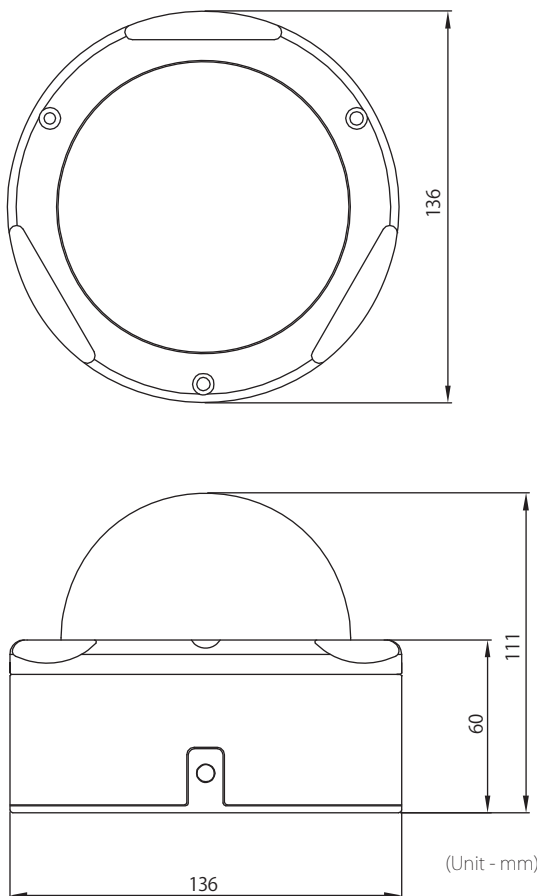

SECURE EYE

Analog Full HD
SERIES

IDIS

アナログフルHD屋外対応ドームカメラ(同軸重畳)

TC-D4223WRXP

- フルHD(1080p)解像度
- 専用PoCコントローラから電源を供給
- バリフォーカルレンズ(f=2.8mm~12mm)
- デイ&ナイト機能(ICR)
- WDR
- モーション検出
- デフォッグ機能
- 同軸OSDコントロール
- 逆光補正機能
- 屋外対応(IP66)

3年保証 **Direct CX**[®]

本体小売希望価格：オープン価格

寸法図

仕様

画像センサー	1/2.8型 CMOS Sensor
最高解像度	1920 (H) × 1080 (V)
スキャン方式	プログレッシブスキャン
焦点距離	2.8mm ~ 12mm
画角	水平: 95.1° ~ 35.6°、垂直: 50.8° ~ 20.0°
アイリスコントロール	DC Auto IRIS
Pan/Tilt レンジ	Pan: 0° ~ 360°、Tilt: 35° ~ 95°
最低被写体照度	カラー: 0.1Lux @ F1.4、B/W: 0Lux (IR LED ON)
ビデオ出力	1 HD BNC、1 SD BNC
S/N 比	50dB 以上
シャッター速度	自動 / 手動 (1/30、1/25sec ~ 1/30,000sec) / フリッカー
デイトナイト機能	YES (ICR)
赤外線 LED	24 個 (約 30m)
ワイドダイナミックレンジ	OFF / ON (LOW/MIDDLE/HIGH)
逆光補正	OFF / ON
モーション感知	OFF / ON (4 ゾーン)
プライバシーマスク	OFF / ON (16 ゾーン)
デイ&ナイト	カラー / B&W / EXTERN
ホワイトバランス	AUTO / AUTOext / PRESET / MANUAL (3,000K、5,000K、8,000K)
デジタルノイズリダクション	OFF / LOW / MIDDLE / HIGH
ミラー	ミラー / 垂直反転
デジタルズーム	-
シャープネス	0 ~ 10 レベル調整可能
デフォッグ機能	OFF / ON
環境性能	IP66、IK10
動作環境温度	-10°C ~ 50°C (湿度: 0% ~ 90%)
電源	同軸重畳 (POC)
消費電力	9W
外形寸法	φ 136 × 111mm
※突起部及び取付金具含まず	