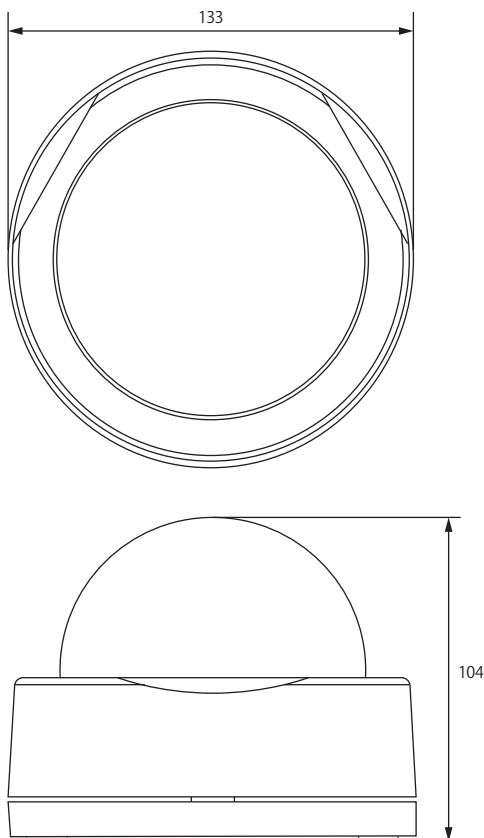

## 寸法図

(Unit - mm)

## 仕様

画像センサー	1/2.8型 CMOS Sensor
最高解像度	1920 (H) × 1080 (V)
スキャン方式	プログレッシブスキャン
焦点距離	2.8mm ~ 12mm
画角	水平：95.1° ~ 35.6°、垂直：50.8° ~ 20.0°
アイリスコントロール	DC Auto IRIS
Pan/Tilt レンジ	Pan：0° ~ 360°、Tilt：35° ~ 95°
最低被写体照度	カラー：0.1Lux @ F1.4、B/W：0Lux (IR LED ON)
ビデオ出力	1HD BNC、1SD BNC
S/N 比	50dB 以上
シャッター速度	自動 / 手動 (1/30、1/25sec ~ 1/30,000sec) / フリッカー
デイトナイト機能	YES (ICR)
赤外線 LED	24 個 (約 30m)
ワイドダイナミックレンジ	OFF / ON (LOW/MIDDLE/HIGH)
逆光補正	OFF / ON
モーション感知	OFF / ON (4 ゾーン)
プライバシーマスク	OFF / ON (16 ゾーン)
デイ&ナイト	カラー / B&W / EXTERN
ホワイトバランス	AUTO / AUTOext / PRESET / MANUAL (3,000K、5,000K、8,000K)
デジタルノイズリダクション	OFF / LOW / MIDDLE / HIGH
ミラー	ミラー / 垂直反転
デジタルズーム	-
シャープネス	0 ~ 10 レベル調整可能
デフォッグ機能	OFF / ON
動作環境温度	-10°C ~ 50°C (湿度：0% ~ 90%)
電源	同軸重畳 (POC)
消費電力	9W
外形寸法	φ 133 × 104mm
※突起部及び取付金具含まず	