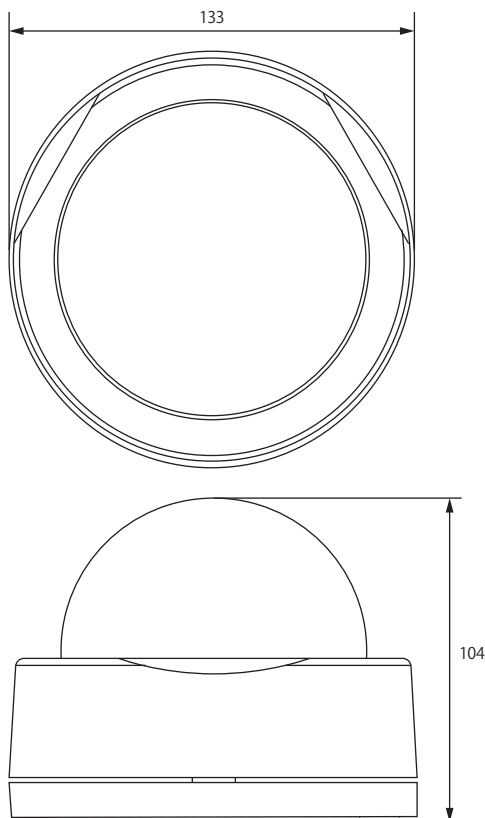

Analog Full HD series

アナログフルHDドームカメラ

TC-D4222RX

- フルHD(1080p)解像度
- バリフォーカルレンズ(f=2.8mm~12mm)
- デイ&ナイト機能(ICR)
- WDR(ワイドダイナミックレンジ: 15fps)
- モーション検出
- デフォッグ機能
- 逆光補正機能
- 同軸OSDコントロール

3年保証 **Direct CX**[®]

本体小売希望価格: オープン価格

寸法図

(Unit - mm)

仕様

| | |
|---------------|---------------------------------------------------------|
| 画像センサー | 1/2.8型 CMOS Sensor |
| 最高解像度 | 1920 (H) × 1080 (V) |
| スキャン方式 | プログレッシブスキャン |
| 焦点距離 | 2.8mm ~ 12mm |
| 画角 | 水平: 95.1° ~ 35.6°、垂直: 50.8° ~ 20.0° |
| Pan/Tilt レンジ | Pan: 0° ~ 360°、Tilt: 35° ~ 95° |
| 最低被写体照度 | カラー: 0.1Lux @ F1.4、B/W: 0Lux (IR LED ON) |
| ビデオ出力 | 1 HD BNC、1 SD BNC |
| S/N 比 | 50dB 以上 |
| シャッター速度 | 自動 / 手動 (1/30、1/25sec ~ 1/30,000sec) / フリッカー |
| デイナイト機能 | YES (ICR) |
| 赤外線 LED | 24 個 (約 30m) |
| ワイドダイナミックレンジ | OFF / ON (LOW/MIDDLE/HIGH) |
| 逆光補正 | OFF / ON |
| モーション感知 | OFF / ON (4 ゾーン) |
| プライバシーマスク | OFF / ON (16 ゾーン) |
| デイ&ナイト | カラー / B&W / EXTERN |
| ホワイトバランス | AUTO / AUTOext / PRESET / MANUAL (3,000K、5,000K、8,000K) |
| デジタルノイズリダクション | OFF / LOW / MIDDLE / HIGH |
| ミラー | ミラー / 垂直反転 |
| デジタルズーム | - |
| シャープネス | 0 ~ 10 レベル調整可能 |
| デフォッグ機能 | OFF / ON |
| 動作環境温度 | -10 ~ 50°C (湿度: 0% ~ 90%) |
| 電源 | DC 12V、AC 24V |
| 消費電力 | 6W |
| 外形寸法 | φ 133 × 104mm |
| ※突起部及び取付金具含まず | |