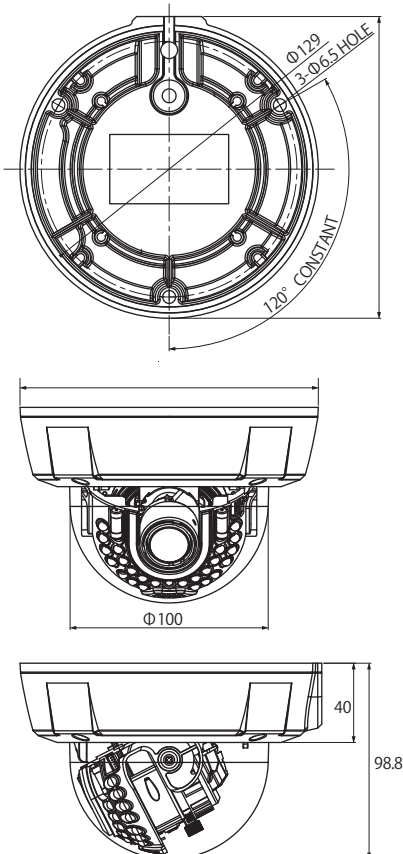

Analog Full HD series

アナログフルHD屋外対応ドームカメラ(同軸重畳)

TC-D2222WRP

- フルHD(1080p)解像度
- 専用PoCコントローラから電源を供給
- バリフォーカルレンズ(f=2.8mm~12mm)
- デイ&ナイト機能(ICR)
- WDR(ワイドダイナミックレンジ: 15fps)
- モーション検出
- デフォッグ機能
- 同軸OSDコントロール
- 逆光補正機能
- 屋外対応(IP66)

3年保証 **Direct CX**[®]

本体小売希望価格: オープン価格

寸法図

(Unit - mm)

仕様

画像センサー	1/2.8型 Sony 2Mega Exmor CMOS Sensor
解像度	1920 (H) × 1080 (V)
スキャン方式	プログレッシブスキャン
焦点距離	2.8mm ~ 12mm
画角	水平: 120.9° ~ 37.1°, 垂直: 61.4° ~ 20.7°
最低被写体照度	カラー: 0.3Lux@F1.4, B/W 0Lux (IR LED ON)
ビデオ出力	1 HD BNC, 1 SD BNC
S/N 比	50dB 以上
シャッター速度	自動 / 手動 (1/30, 1/25sec ~ 1/30,000sec) / フリッカー
デイ&ナイト機能	YES (ICR)
赤外線 LED	28 個 (約 30m)
WDR (ワイドダイナミックレンジ)	OFF / ON (LOW/MIDDLE/HIGH/15 フレーム)
逆光補正 (BLC)	OFF / ON
モーション感知	OFF / ON (4 ゾーン)
プライバシーマスク	OFF / ON (16 ゾーン)
デイ&ナイト	自動 (AGC) / カラー / B&W/EXTERN
ホワイトバランス	自動 (2500K ~ 9500K) / AWB (1800K ~ 10500K) / AWC → Set / 手動
デジタルノイズリダクション	2D + 3DNR (OFF/LOW/MIDDLE/HIGH)
ミラー	ミラー / 垂直反転
デジタルズーム	× 1 ~ × 8
シャープネス	0 ~ 20 レベル調整可能
デフォッグ機能	OFF / ON
電源	同軸重畳 (POC)
消費電力	LED 点灯時: 4.8W
外形寸法	φ 150.5 × 98.8mm
重量	0.85kg
環境性能	IP66
動作環境	-10°C ~ +50°C (湿度: 0% ~ 90%)