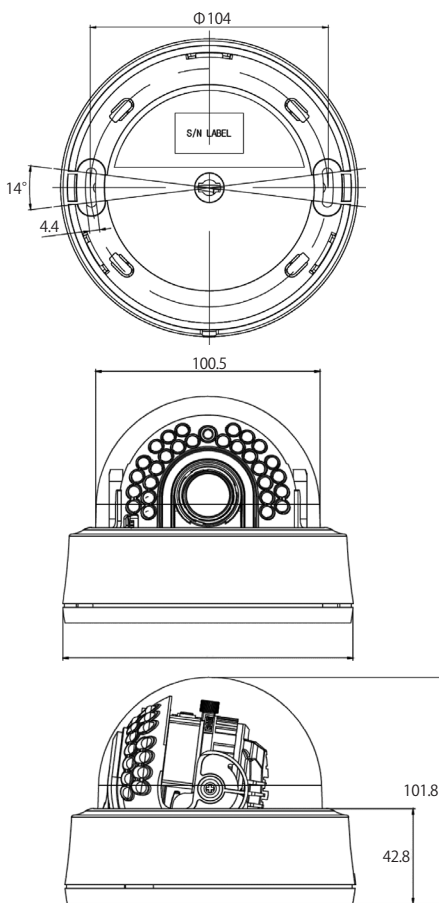

Analog Full HD series

アナログフルHDドームカメラ

TC-D1222R

Direct CX[®]

- フルHD(1080p)解像度
- バリフォーカルレンズ(f=2.8mm~12mm)
- デイ&ナイト機能(ICR)
- WDR(ワイドダイナミックレンジ: 15fps)
- モーション検出
- デフォッグ機能
- 逆光補正機能
- 同軸OSDコントロール

本体小売希望価格: オープン価格

寸法図

(Unit - mm)

仕様

画像センサー	1/2.8型 Sony 2Mega Exmor CMOS Sensor
最高解像度	1920 (H) × 1080 (V)
スキャン方式	プログレッシブスキャン
最低被写体照度	カラー: 0.3Lux@F1.4 B/W: 0Lux (IR LED ON)
赤外線 LED	28 個 (約 30m)
ビデオ出力	1.0Vp-p Composite 75Ω, 1.0Vp-pTVI 75Ω
SN 比	50dB 以上
レンズ	f=2.8mm ~ 12mm
シャッター速度	自動 / 手動 (1/30, 1/25sec ~ 1/30000sec) / フリッカー
WDR (ワイドダイナミックレンジ)	OFF / ON (LOW/MIDDLE/HIGH/15 フレーム)
逆光補正	OFF / ON
モーション感知	OFF / ON (4 ゾーン)
プライバシーマスク	OFF / ON (16 ゾーン)
デイナイト機能	自動 (AGC) / カラー / B&W / EXTERN
Smart-IR	0 ~ 20 レベル調整可能
ホワイトバランス	自動 (2500K ~ 9500K) / AWB (1800K ~ 10500K) / AWC → Set / 手動
デジタルノイズリダクション	2D + 3DNR (OFF/LOW/MIDDLE/HIGH)
ミラー	ミラー / 垂直反転
デジタルズーム	× 1 ~ × 8
シャープネス	0 ~ 20 レベル調整可能
デフォッグ機能	OFF / ON
電源	DC 12V
消費電力	4.8W
外形寸法	φ 130 × 101.8mm
重量	0.3kg
動作環境	-10°C ~ +50°C (湿度: 0% ~ 90%)