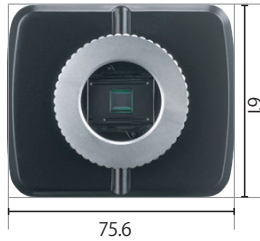

# TC-B5501XP-A

(レンズ別売)

- 5M解像度
- デイ&ナイト機能(ICR)
- ツールーフワイドダイナミックレンジ(WDR)
- デフォッグ機能
- 逆光補正機能
- 同軸ケーブルのOSD制御

3年保証 **Direct CX**<sup>®</sup>

本体小売希望価格：オープン価格

## 寸法図

(Unit - mm)

## 仕様

画像センサー	1/2.8 型 CMOS Sensor
最高解像度	2592 (H) × 1944 (V)
ビデオ出力モード	TVI : 20ips@5MP, 12.5ips@5MP, 30ips@4MP, 30ips@2MP AHD : 20ips@5MP, 12.5ips@5MP, 30ips@4MP, 30ips@2MP CVBS : NTSC (画角調整用)
スキャン方式	プログレッシブスキャン
レンズ	C/CS マウントレンズ
焦点距離	レンズに依存
画角	レンズに依存 【YT3016CS-6MP 組み合わせ時】 5MP Wide : 92.28° (H)、71.11° (V)、130.9° (D) Tele : 28.15° (H)、21.12° (V)、35.19° (D) 4MP/2MP Wide : 98.28° (H)、52.4° (V)、116.44° (D) Tele : 28.15° (H)、15.84° (V)、32.3° (D)
アイリスコントロール	Auto IRIS / ELC
最低被写体照度	カラー : 0.11Lux @ F1.6、B/W : 0.06Lux@F1.6
ビデオ出力	1 HD BNC (CVBS 切替出力可)
S/N 比	50dB 以上
シャッター速度	オート / マニュアル (1/30 sec ~ 1/30 000sec) / フリッカー
ホワイトバランス	オート / オート2/AWC (セット) / マニュアル (3,000K、5,000K、8,000K)
逆光補正	オフ/HLC/BLC/ACE/WDR
ハイライト逆光補正 (HLC)	1 ~ 20 レベル調整可能
ACE (D-WDR/ATR-EX)	オフ / 低 / 中 / 高 レベル調整可能
ワイドダイナミックレンジ	フレーム / ライン、ROI モード利用可能、低 / 中 / 高レベル調整可能
デイ&ナイト	オート / カラー / モノクロ
デジタルノイズリダクション	オフ / 低 / 中 / 高
シャープネス	0 ~ 10 レベル調整可能
画像反転	水平反転 / 垂直反転
デジタルズーム	x1 ~ x16
デフォッグ機能	OFF / ON
ブライバシーマスク	OFF / ON ((ボックス : 16ヶ所、ポリゴン : 8カ所)
モーション感知	OFF / ON (4 エリア)
メニューコントロール	OSD ボタン TVI/AHD Coaxial Protocol
動作環境温度	-10°C ~ 50°C (湿度 : 0% ~ 90%)
電源	同軸重畳 (POC 42V)
消費電力	3.5W
重量	0.27 kg
外形寸法 (W×H×D)	74.0 × 67.5 × 121.9mm (※取付金具含む、突起部含まず)