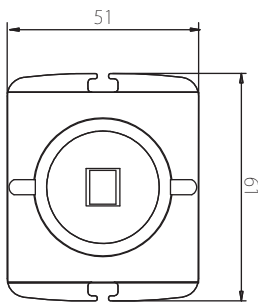

SECURE VS

Analog Full HD
SERIES

IDIS

アナログフルHDボックスカメラ

TC-B4202X

- フルHD(1080p)解像度
- デイ&ナイト機能(ICR)
- ツールワイドダイナミックレンジ(WDR)
- デフォッグ機能
- 逆光補正機能
- 同軸ケーブルのOSD制御

(レンズ別売)

3年保証 **Direct CX**[®]

1080P

本体小売希望価格：オープン価格

寸法図

(Unit - mm)

仕様

画像センサー	1/2.8型 CMOS Sensor
最高解像度	1920 (H) × 1080 (V)
スキャン方式	プログレッシブスキャン
焦点距離	レンズに依存
画角	レンズに依存
アイリスコントロール	DC Auto IRIS / ELC
最低被写体照度	カラー：0.1Lux @ F1.4、B/W：0.05Lux@F1.4
ビデオ出力	1HD BNC、1SD BNC
S/N 比	50dB 以上
レンズ	C/CS マウントレンズ
シャッター速度	自動 / 手動 (1/30、1/25sec ~ 1/30000sec) / フリッカー
デイナイト機能	YES (ICR)
ワイドダイナミックレンジ	OFF / ON (LOW/MIDDLE/HIGH)
逆光補正	OFF / ON
モーション感知	OFF / ON (4ゾーン)
フラッシュマスク	OFF / ON (16ゾーン)
デイ&ナイト	自動 (AGC) / カラー / B&W
ホワイトバランス	AUTO / AUTOext / PRESET / MANUAL (3,000K、5,000K、8,000K)
デジタルノイズリダクション	OFF / LOW / MIDDLE / HIGH
ミラー	ミラー / 垂直反転
デジタルズーム	-
シャープネス	0 ~ 10レベル調整可能
デフォッグ機能	OFF / ON
動作環境温度	-10℃ ~ 50℃ (湿度：0% ~ 90%)
電源	DC 12V、AC 24V
消費電力	5W
外形寸法 (W×H×D)	61 × 51 × 116mm
<small>※突起部及び取付金具含まず</small>	