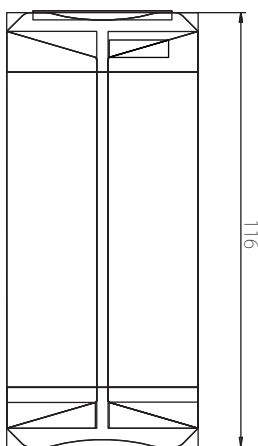

SECURE VS

Analog Full HD
SERIES

IDIS

アナログフルHDボックスカメラ

TC-B4202X

- フルHD(1080p)解像度
- デイ&ナイト機能(ICR)
- ツールワイドダイナミックレンジ(WDR)
- デフォッグ機能
- 逆光補正機能
- 同軸ケーブルのOSD制御

(レンズ別売)

3年保証 **Direct CX**[®]

1080P

本体小売希望価格：オープン価格

寸法図

(Unit - mm)

仕様

画像センサー	1/2.8型 CMOS Sensor
最高解像度	1920 (H) × 1080 (V)
スキャン方式	プログレッシブスキャン
焦点距離	レンズに依存
画角	レンズに依存
アイリスコントロール	DC Auto IRIS / ELC
最低被写体照度	カラー：0.1Lux @ F1.4、B/W：0.05Lux@F1.4
ビデオ出力	1HD BNC、1SD BNC
S/N 比	50dB 以上
レンズ	C/CS マウントレンズ
シャッター速度	自動 / 手動 (1/30、1/25sec ~ 1/30000sec) / フリッカー
デイナイト機能	YES (ICR)
ワイドダイナミックレンジ	OFF / ON (LOW/MIDDLE/HIGH)
逆光補正	OFF / ON
モーション感知	OFF / ON (4ゾーン)
フラッシュマスク	OFF / ON (16ゾーン)
デイ&ナイト	自動 (AGC) / カラー / B&W
ホワイトバランス	AUTO / AUTOext / PRESET / MANUAL (3,000K、5,000K、8,000K)
デジタルノイズリダクション	OFF / LOW / MIDDLE / HIGH
ミラー	ミラー / 垂直反転
デジタルズーム	-
シャープネス	0 ~ 10レベル調整可能
デフォッグ機能	OFF / ON
動作環境温度	-10℃ ~ 50℃ (湿度：0% ~ 90%)
電源	DC 12V、AC 24V
消費電力	5W
外形寸法 (W×H×D)	61 × 51 × 116mm
<small>※突起部及び取付金具含まず</small>	