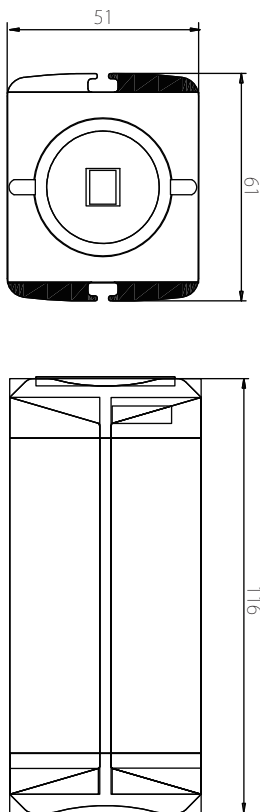

Analog Full HD series

アナログフルHDボックスカメラ

TC-B4202X

- フルHD(1080p)解像度
- デイ&ナイト機能(ICR)
- ツールワイドダイナミックレンジ(WDR)
- デフォッグ機能
- 逆光補正機能
- 同軸ケーブルのOSD制御

(レンズ別売)

3年保証 **Direct CX**[®]

本体小売希望価格：オープン価格

寸法図

(Unit - mm)

仕様

画像センサー	1/2.8型 CMOS Sensor
最高解像度	1920 (H) × 1080 (V)
スキャン方式	プログレッシブスキャン
焦点距離	レンズに依存
画角	レンズに依存
アイリスコントロール	DC Auto IRIS / ELC
最低被写体照度	カラー : 0.1Lux @ F1.4、 B/W : 0.05Lux@F1.4
ビデオ出力	1HD BNC、 1SD BNC
S/N 比	50dB 以上
レンズ	C/CS マウントレンズ
シャッター速度	自動 / 手動 (1/30、 1/25sec ~ 1/30000sec) / フリッカー
デイナイト機能	YES (ICR)
ワイドダイナミックレンジ	OFF / ON (LOW/MIDDLE/HIGH)
逆光補正	OFF / ON
モーション感知	OFF / ON (4ゾーン)
フラッシュマスク	OFF / ON (16ゾーン)
デイ&ナイト	自動 (AGC) / カラー / B&W
ホワイトバランス	AUTO / AUTOext / PRESET / MANUAL (3,000K、 5,000K、 8,000K)
デジタルノイズリダクション	OFF / LOW / MIDDLE / HIGH
ミラー	ミラー / 垂直反転
デジタルズーム	-
シャープネス	0 ~ 10レベル調整可能
デフォッグ機能	OFF / ON
動作環境温度	-10℃ ~ 50℃ (湿度 : 0% ~ 90%)
電源	DC 12V、 AC 24V
消費電力	5W
外形寸法 (W×H×D)	61 × 51 × 116mm
<small>※突起部及び取付金具含まず</small>	