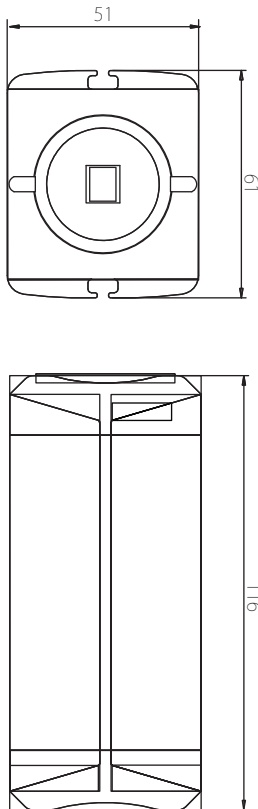

## TC-B4201XP

- フルHD(1080p)解像度
- デイ&ナイト機能(ICR)
- ツールワイドダイナミックレンジ(WDR)
- デフォッグ機能
- 逆光補正機能
- 同軸ケーブルのOSD制御

(レンズ付属)

3年保証 **Direct CX**<sup>®</sup>

1080P

本体小売希望価格：オープン価格

## 寸法図

(Unit - mm)

## 仕様

画像センサー	1/2.8型 CMOS Sensor
最高解像度	1920 (H) × 1080 (V)
スキャン方式	プログレッシブスキャン
焦点距離	レンズに依存
画角	レンズに依存
最低被写体照度	カラー：0.1Lux @ F1.4、B/W：0.05Lux@F1.4
ビデオ出力	1HD BNC、1SD BNC
S/N 比	50dB 以上
レンズ	C/CS マウントレンズ
シャッター速度	自動 / 手動 (1/30、1/25sec ~ 1/30,000sec) / フリッカー
デイ&ナイト機能	YES (ICR)
ワイドダイナミックレンジ	OFF / ON (LOW/MIDDLE/HIGH)
逆光補正	OFF / ON
モーション感知	OFF / ON (4ゾーン)
プライバシーマスク	OFF / ON (16ゾーン)
デイ&ナイト	自動 (AGC) / カラー / B&W
ホワイトバランス	AUTO / AUTOext / PRESET / MANUAL (3,000K、5,000K、8,000K)
デジタルノイズリダクション	OFF/LOW/MIDDLE/HIGH
ミラー	ミラー / 垂直反転
デジタルズーム	-
シャープネス	0 ~ 10 レベル調整可能
デフォッグ機能	OFF / ON
動作環境温度	-10℃ ~ 50℃ (湿度：0% ~ 90%)
電源	同軸重畳 (POC)
消費電力	7W
外形寸法 (W×H×D)	61 × 51 × 116mm
※突起部及び取付金具含まず	