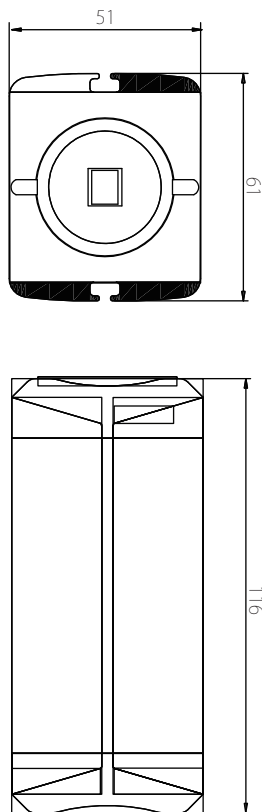

Analog Full HD series

アナログフルHDボックスカメラ(同軸重畳)

TC-B4201XP

- フルHD(1080p)解像度
- デイ&ナイト機能(ICR)
- ツールーフワイドダイナミックレンジ(WDR)
- デフォッグ機能
- 逆光補正機能
- 同軸ケーブルのOSD制御

(レンズ別売)

3年保証 **Direct CX**[®]

本体小売希望価格：オープン価格

寸法図

(Unit - mm)

仕様

画像センサー	1/2.8型 CMOS Sensor
最高解像度	1920 (H) × 1080 (V)
スキャン方式	プログレッシブスキャン
焦点距離	レンズに依存
画角	レンズに依存
最低被写体照度	カラー：0.1Lux @ F1.4、B/W：0.05Lux@F1.4
ビデオ出力	1HD BNC、1SD BNC
S/N 比	50dB 以上
レンズ	C/CS マウントレンズ
シャッター速度	自動 / 手動 (1/30、1/25sec ~ 1/30,000sec) / フリッカー
デイ&ナイト機能	YES (ICR)
ワイドダイナミックレンジ	OFF / ON (LOW/MIDDLE/HIGH)
逆光補正	OFF / ON
モーション感知	OFF / ON (4ゾーン)
プライバシーマスク	OFF / ON (16ゾーン)
デイ&ナイト	自動 (AGC) / カラー / B&W
ホワイトバランス	AUTO / AUTOext / PRESET / MANUAL (3,000K、5,000K、8,000K)
デジタルノイズリダクション	OFF/LOW/MIDDLE/HIGH
ミラー	ミラー / 垂直反転
デジタルズーム	-
シャープネス	0 ~ 10 レベル調整可能
デフォッグ機能	OFF / ON
動作環境温度	-10°C ~ 50°C (湿度：0% ~ 90%)
電源	同軸重畳 (POC)
消費電力	7W
外形寸法 (W×H×D)	61 × 51 × 116mm
※突起部及び取付金具含まず	