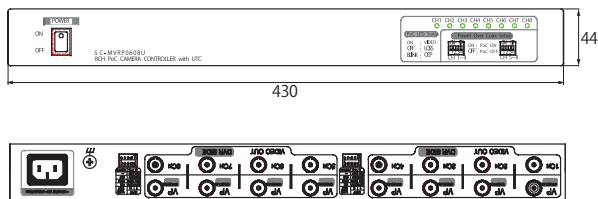

Analog Full HD series

8ch PoCカメラコントローラー

TA-PS1208R

- 5C-2Vで500m、3C-2Vで300mの伝送が可能
- UTCサポート
- HD-TVI、AHDカメラへの電源重畳伝送が可能
- 優れた画面ノイズ対策
- チャンネルごとにPoCのオン、オフが可能

本体小売希望価格：オープン価格

Direct CX[®]

寸法図

(Unit - mm)

仕様

入力信号	AHD、CVI TVI	1280×720p 25/30、1920×1080p 25/30Hz 1280×720p 50/60、1920×1080p 25/30Hz
出力信号		入力信号と同一
入力電源		AC 100 ~ 240V 50/60Hz
出力電源		COAX DC 30V (VP DC 30V IN)
伝送距離		最大 300m (3C-2V)、最大 500m (5C-2V) ※ベストエフォート
接続端子	電源入力 映像入力 映像出力	3pin インレット BNC_F (電源重畳端子) BNC_F
UTC/DIPSW		5p ターミナルブロック
緑色 LED		点灯：映像受信時、消灯：映像ロス時、点滅：過電流発生時
消費電力		最大 80W
動作環境温度 / 湿度		-10°C ~ + 50°C / 0~80%
材質 / 重量		スチール / 3.8 kg
外形寸法 (W×H×D)		430 x 44 x 350mm