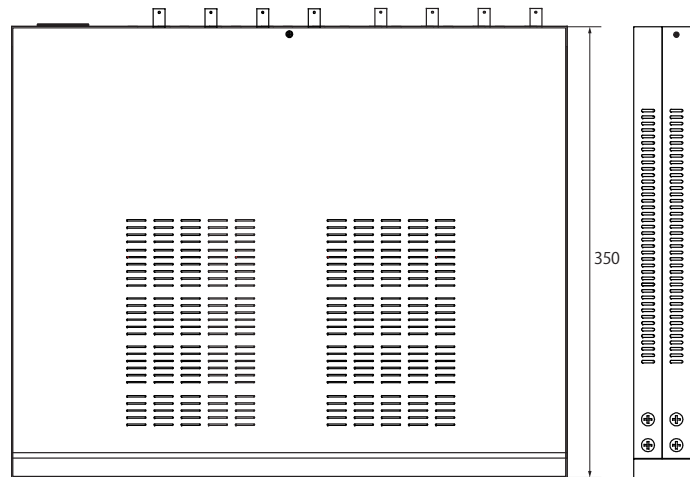

Analog Full HD series

8ch PoCカメラコントローラー

TA-PS1208R

- 5C-2Vで500m、3C-2Vで300mの伝送が可能
- UTCサポート
- HD-TVI、AHDカメラへの電源重畳伝送が可能
- 優れた画面ノイズ対策
- チャンネルごとにPoCのオン、オフが可能

本体小売希望価格：オープン価格

Direct CX[®]

寸法図

(Unit - mm)

仕様

入力信号	AHD、CVI TVI	1280×720p 25/30、1920×1080p 25/30Hz 1280×720p 50/60、1920×1080p 25/30Hz
出力信号		入力信号と同一
入力電源		AC 100 ~ 240V 50/60Hz
出力電源		COAX DC 30V (VP DC 30V IN)
伝送距離		最大 300m (3C-2V)、最大 500m (5C-2V) ※ベストエフォート
接続端子	電源入力 映像入力 映像出力	3pin インレット BNC_F (電源重畳端子) BNC_F
UTC/DIPSW		5p ターミナルブロック
緑色 LED		点灯：映像受信時、消灯：映像ロス時、点滅：過電流発生時
消費電力		最大 80W
動作環境温度 / 湿度		-10°C ~ + 50°C / 0~80%
材質 / 重量		スチール / 3.8 kg
外形寸法 (W×H×D)		430 x 44 x 350mm