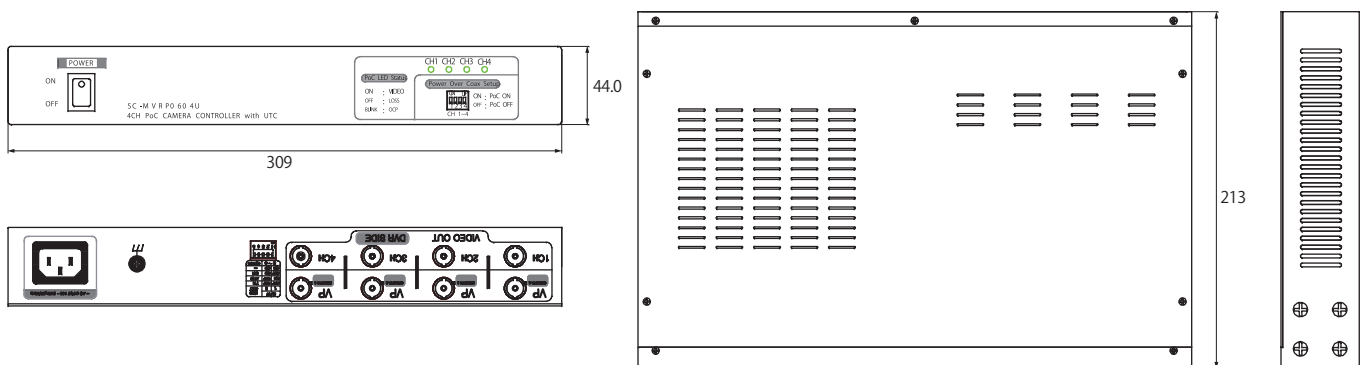

Analog Full HD series

4ch PoCカメラコントローラー

TA-PS1204R

- 5C-2Vで500m、3C-2Vで300mの伝送が可能
- UTCサポート
- HD-TVI、AHDカメラへの電源重畳伝送が可能
- 優れた画面ノイズ対策
- チャンネルごとにPoCのオン、オフが可能

本体小売希望価格：オープン価格

Direct CX[®]

寸法図

(Unit - mm)

仕様

入力信号	AHD、CVI TVI	1280×720p 25/30、1920×1080p 25/30Hz 1280×720p 50/60、1920×1080p 25/30Hz
出力信号		入力信号と同一
入力電源		AC100～240V 50/60Hz
出力電源		COAX DC 30V (VP DC 30V IN)
伝送距離		最大 300m (3C-2V)、最大 500m (5C-2V) ※ベストエフォート
接続端子	電源入力	3pin インレット
	映像入力	BNC_F (電源重畳端子)
	映像出力	BNC_F
UTC DIP SW		5p ターミナルブロック
緑色 LED		点灯：映像受信時 映像受信時 映像受信時 / 消灯：映像ロス時 / 点滅：過電流発生時 過電流発生時
消費電力		最大 45W
動作環境温度 / 湿度		-10℃～+50℃ / 0～80%
材質 / 重量		スチール / 1.8kg
外形寸法 (W×H×D)		309 x 44 x 213mm