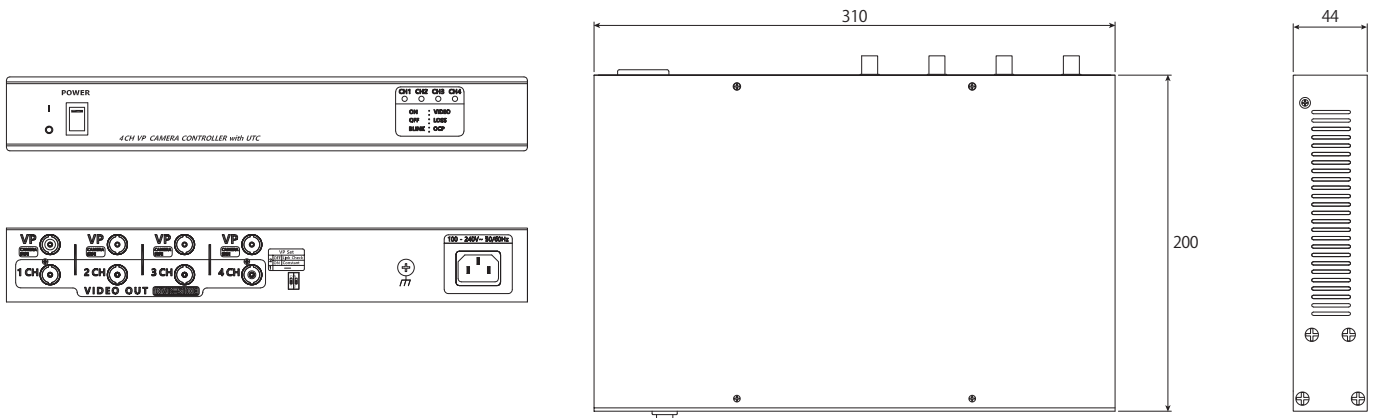

SECURE VS

Analog Full HD
SERIES

HD-TVI用 4ch PoC カメラコントローラー

TA-PS1204R-A

- HD-TVI、AHDカメラへの電源重畳伝送が可能
- 5C-2Vで500m、3C-2Vで300mの伝送が可能 (ベストエフォート)

本体小売希望価格：オープン価格

Direct CX

寸法図

仕様

入力信号	AHD、TVI	2M 30p (60Hz)
出力信号		入力信号と同一
入力電源		AC100 ~ 240V 50/60Hz
出力電源		COAX DC 33V (VP DC 33V IN)
適合カメラ		TC-B2202P、TC-D2222RP、TC-D2222WRP、TC-T2222WRP、TC-B4201XP、TC-D4223RXP、TC-D4223WRXP、TC-T4223WRXP
伝送距離		最大 300m (3C-2V)、最大 500m (5C-2V) ※ベストエフォート
接続端子	電源入力	3pin AC インレット
	映像入力	BNC_F (電源重畳端子)
	映像出力	BNC_F
緑色 LED		点灯：映像受信時 / 消灯：ビデオロス時 / 点滅：過電流発生時
消費電力		最大 55W
動作環境温度		-10℃ ~ 50℃
重量		1.75kg
外形寸法 (W×H×D)		310 × 44 × 200mm (突起部含まず)