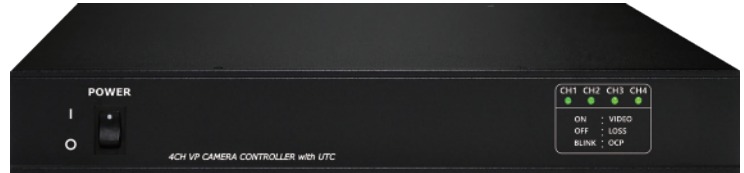

SECURE VS

Analog Full HD
SERIES

HD-TVI用 4ch PoC カメラコントローラー

TA-PS1204R-A

- HD-TVI、AHDカメラへの電源重畳伝送が可能
- 5C-2Vで500m、3C-2Vで300mの伝送が可能 (ベストエフォート)

本体小売希望価格：オープン価格

Direct CX

寸法図

仕様

入力信号	AHD、TVI	2M 30p (60Hz)
出力信号		入力信号と同一
入力電源		AC100 ~ 240V 50/60Hz
出力電源		COAX DC 33V (VP DC 33V IN)
適合カメラ		TC-B2202P、TC-D2222RP、TC-D2222WRP、TC-T2222WRP、TC-B4201XP、TC-D4223RXP、TC-D4223WRXP、TC-T4223WRXP
伝送距離		最大 300m (3C-2V)、最大 500m (5C-2V) ※ベストエフォート
接続端子	電源入力	3pin AC インレット
	映像入力	BNC_F (電源重畳端子)
	映像出力	BNC_F
緑色 LED		点灯：映像受信時 / 消灯：ビデオロス時 / 点滅：過電流発生時
消費電力		最大 55W
動作環境温度		-10℃ ~ 50℃
重量		1.75kg
外形寸法 (W×H×D)		310 × 44 × 200mm (突起部含まず)