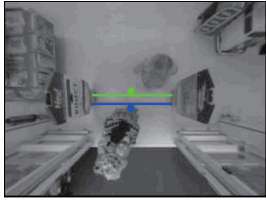

コンパクト設計 & PoE給電対応

66mm×155mm×33mmのコンパクトなデザインは、店舗の内装に違和感を与えません。また、PoE給電に対応するため、本体への配線もLANケーブル1本で済み、設置、移動が簡単です。

SSC-2300の主な仕様

- 3Dカメラ+データ分析回路のオールインワン構造
- 照度の影響を受けにくく、屋内、屋外での使用が可能
- 身長(被写体の高さ)によるフィルタリングが可能
- TCP/IPにより、Webブラウザからのリモート設定、管理、オンデマンドでの精度確認が可能
- データを収集、解析するエリアを最大で32ゾーンまで設定することが可能
- 外部のデバイスやシステムと統合するためのデジタルI/Oを装備
- データはXMLでパッケージされ、HTTPやFTP、Eメールでの伝送が可能
- 設置高2.4m~10mに対応し、最大40度までの傾斜設置が可能

時間・日・週で比較し入店が少ない状況を把握。

主な活用例

活用例1 人数計測

来店人数を計測

店内・通路毎の人数を計測

- 1 時間・日・週で比較し入店が少ない状況を把握。また比較検討し入店予測につなげる。
- 2 売場作りの対策指標として活用。時間帯毎、通路毎に、変化する人数に合わせて最適な商品配置を検討可能。

活用例2 動線分析

- 1 入店時、フロア移動時の人の動く方向をカウントすることで棚割り、商品配置を検討可能。
- 2 売場内の動線、滞留を時間帯ごとに分析することで、商品とスタッフの適正配置を検討する指標として活用。

製品の概要

セキュアステレオカメラ SSC-2300は、最先端のステレオビジョン技術を採用した高精度な3Dセンサーです。一つのデバイスで様々な測定を高い精度で実現します。

■基本となる4つの測定テクノロジー

ピープルカウンティング
カウンティングラインの双方向計測

行列測定
列の長さ、待ち時間

サービス
接客状況、接客に要した時間

ディテクション
動態検知、侵入検知

■SSC-2300各部の名称

アプリケーション

■ストアアナリティクスダッシュボードサービス

セキュアステレオカメラ SSC-2300で測定したデータをクラウドサーバーで集計、管理します。顔認証による属性解析ソリューション「Face」で解析した来店者の属性情報や天候の情報などを組み合わせ、ダッシュボードで表示します。店舗ごとのアカウントでアクセスすることで、グラフ化された情報をリアルタイムでモニタリングすることができます。また、指定した日時から過去履歴を確認することができます。