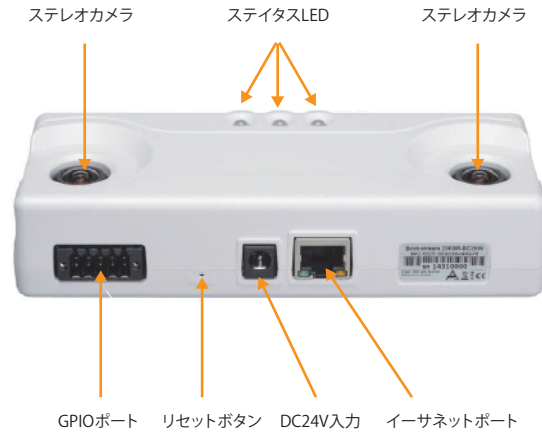

コンパクト設計 & PoE給電対応

66mm×155mm×33mmのコンパクトなデザインは、店舗の内装に違和感を与えません。また、PoE給電に対応するため、本体への配線もLANケーブル1本で済み、設置、移動が簡単です。

SSC-2300の主な仕様

- 3Dカメラ+データ分析回路のオールインワン構造
- 照度の影響を受けにくく、屋内、屋外での使用が可能
- 身長(被写体の高さ)によるフィルタリングが可能
- TCP/IPにより、Webブラウザからのリモート設定、管理、オンデマンドでの精度確認が可能
- データを収集、解析するエリアを最大で32ゾーンまで設定することが可能
- 外部のデバイスやシステムと統合するためのデジタルI/Oを装備
- データはXMLでパッケージされ、HTTPやFTP、Eメールでの伝送が可能
- 設置高2.4m~10mに対応し、最大40度までの傾斜設置が可能

製品の概要

セキュアステレオカメラ SSC-2300は、最先端のステレオビジョン技術を採用した高精度な3Dセンサーです。一つのデバイスで様々な測定を高い精度で実現します。

■基本となる4つの測定テクノロジー

ピープルカウンティング
カウンティングラインの双方向計測

行列測定
列の長さ、待ち時間

サービス
接客状況、接客に要した時間

ディテクション
動態検知、侵入検知

■SSC-2300各部の名称

アプリケーション

■ストアアナリティクスダッシュボードサービス

セキュアステレオカメラ SSC-2300で測定したデータをクラウドサーバーで集計、管理します。顔認証による属性解析ソリューション「Face」で解析した来店者の属性情報や天候の情報などを組み合わせ、ダッシュボードで表示します。店舗ごとのアカウントでアクセスすることで、グラフ化された情報をリアルタイムでモニタリングすることができます。また、指定した日時から過去履歴を確認することができます。

仕様

■ハードウェア

項目	仕様
レンズオプション	焦点距離2.0mm~6.0mm(設置高2.4m~10mまで対応)
外装	プラスチック(ホワイト色)
ソフトウェア	本体に内蔵(TFTPによるアップグレードが可能)
LED	3色表示(レッド、アンバー、グリーン)
寸法	66mm×155mm×33mm
重量	約200g
消費電力、電源供給	消費電力:最大4.5W、PoEまたはDC24V

■ネットワーク

項目	仕様
イーサネット	10/100Mbイーサネット(シングルチャンネル)
アドレス	DHCP、固定IP
プロトコル	TCP/IP、DHCP
時間同期	SNTP、Daytime Protocol、Proprietary
データ伝送	HTTP、SMTP、FTP
セキュリティ	HTTPS、FTPS
ソフトウェアの更新	TFTP