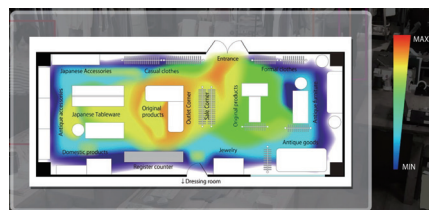

コンパクト設計 & PoE給電対応

66mm×155mm×33mmのコンパクトなデザインは、店舗の内装に違和感を与えません。また、PoE給電に対応するため、本体への配線もLANケーブル1本で済み、設置、移動が簡単です。

SSC-2300の主な仕様

- 3Dカメラ+データ分析回路のオールインワン構造
- 照度の影響を受けにくく、屋内、屋外での使用が可能
- 身長(被写体の高さ)によるフィルタリングが可能
- TCP/IPにより、Webブラウザからのリモート設定、管理、オンデマンドでの精度確認が可能
- データを収集、解析するエリアを最大で32ゾーンまで設定することが可能
- 外部のデバイスやシステムと統合するためのデジタルI/Oを装備
- データはXMLでパッケージされ、HTTPやFTP、Eメールでの伝送が可能
- 設置高2.4m~10mに対応し、最大40度までの傾斜設置が可能

時間・日・週で比較し入店が少ない状況を把握。

主な活用例

活用例1 人数計測

来店人数を計測

店内・通路毎の人数を計測

- 1 時間・日・週で比較し入店が少ない状況を把握。また比較検討し入店予測につなげる。
- 2 売場作りの対策指標として活用。時間帯毎、通路毎に、変化する人数に合わせて最適な商品配置を検討可能。

活用例2 動線分析

- 1 入店時、フロア移動時の人の動く方向をカウントすることで棚割り、商品配置を検討可能。
- 2 売場内の動線、滞留を時間帯ごとに分析することで、商品とスタッフの適正配置を検討する指標として活用。

製品の概要

セキュアステレオカメラ SSC-2300は、最先端のステレオビジョン技術を採用した高精度な3Dセンサーです。一つのデバイスで様々な測定を高い精度で実現します。

■基本となる4つの測定テクノロジー

ピープルカウンティング
カウンティングラインの双方向計測

行列測定
列の長さ、待ち時間

サービス
接客状況、接客に要した時間

ディテクション
動態検知、侵入検知

■SSC-2300各部の名称

アプリケーション

■ストアアナリティクスダッシュボードサービス

セキュアステレオカメラ SSC-2300で測定したデータをクラウドサーバーで集計、管理します。顔認証による属性解析ソリューション「Face」で解析した来店者の属性情報や天候の情報などを組み合わせ、ダッシュボードで表示します。店舗ごとのアカウントでアクセスすることで、グラフ化された情報をリアルタイムでモニタリングすることができます。また、指定した日時から過去履歴を確認することができます。