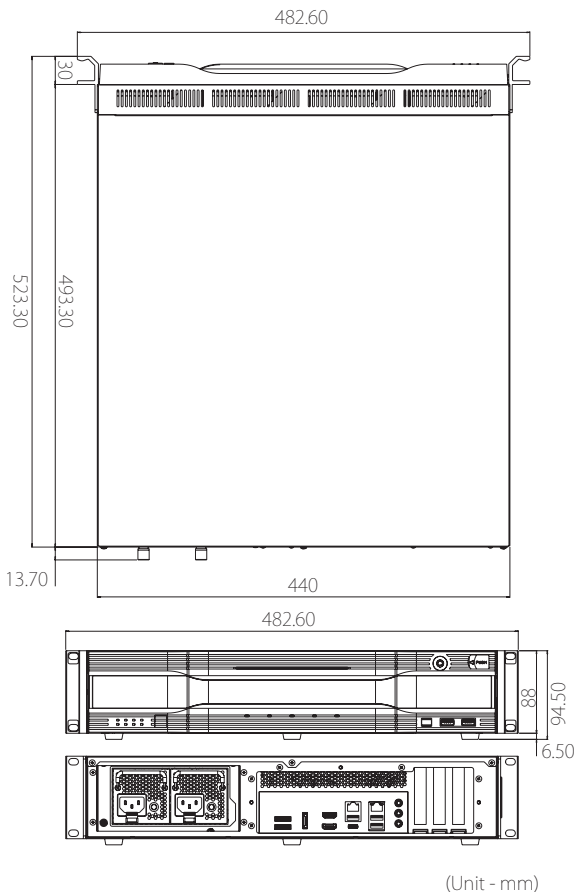

SECURE VS

Network
SERIES

IDIS

セキュリティワークステーション

IR-310D

- IDIS Solution Suite VMSをプリインストール
- IDIS Solution Suiteにて、H.264 / H.265での最大64台のフルHD IPカメラの接続をテストおよび検証済
- ストレージ構成：8SATA + 3eSATAポート
- エンタープライズレベルの監視システム向けに最大64台のフルHDカメラをリアルタイムサポート
- サーバーあたり最大400Mbpsの記録帯域幅
- IDISコンポーネントとの完全な互換性：IPカメラ、アナログDVR、DirectCX TVR、DirectIP NVR および エンコーダー
- 2Uラックマウントシャーシ
- H.265 / H.264コーデックをサポート
- サードパーティ製カメラ (Axis、Panasonic、Onvif Profile S) をサポート

H.265

5安心の
年保証
※HDD、ファンは3年保証

Direct IP®

本体小売希望価格：オープン価格

寸法図

仕様

ビデオ入力	64ch 推奨
ビデオ出力	2HDMI
録画解像度	最大 12MP (IP カメラに依存)
録画速度	最大 400Mbps
圧縮方式	H.265、H.264、M-JPEG
録画モード	タイムラプス、イベント、プライベート、緊急
イベント	アラームイン、モーション検知、ビデオロス etc.
同時接続クライアント	監視 64 台まで、再生 10 台まで
同時再生	解像度と ch 数はクライアント PC のスペックに依存
検索モード	タイムラプス、イベントログ、テキストイン、サムネイル、モーション
デジタルズーム	2 倍 ~ 16 倍
内蔵 HDD	SATA × 8、eSATA × 3 (RAID1, 5, 1 + 0 対応)
総容量	240TB = 内蔵 SATA12TB × 8 + (外部 12TB × 4) × 3 (※互換 HDD の生産終了などにより変更となる可能性があります)
ネットワーク	Gigabit Ethernet (1000Base-T) × 2
PoE (内蔵)	-
クライアントビューアー	IDIS Mobile Plus、IDIS Solution Suite
音声入 / 出力	NVR : Line-in × 1、Mic × 1 / Line-out × 1 + HDMI × 2 IP カメラ : 64 / 64 (IP カメラに依存)
アラーム入 / 出力	NVR : - / - IP カメラ : 64 / 64 (IP カメラに依存)
USB	6 (Front : USB 2.0 × 2、Back : USB 3.0 TYPE-A × 3、TYPE-C × 1)
対応カメラプロトコル	IDIS、AXIS、Panasonic、Sony、ONVIF、RTP/RTSP など
OS	Microsoft® Windows 10 lot Enterprise
SSD	240G SSD for OS (M.2 type)
プロセッサ	Intel® i5-10500、3.1GHz
メモリ	DDR4 PC-21300、16GB
重量	12.6 kg (内蔵 HDD 1 台搭載時)
外形寸法 (W×H×D)	482.6 × 88 × 523.3mm (突起部含まず)
動作環境温度	0°C ~ 40°C
電源	AC 100-240V、50/60Hz、8.0-4.0A (Redundant)
消費電力	120W × 2
認証	FCC、UL、CE、CB、PSE、RoHS 準拠