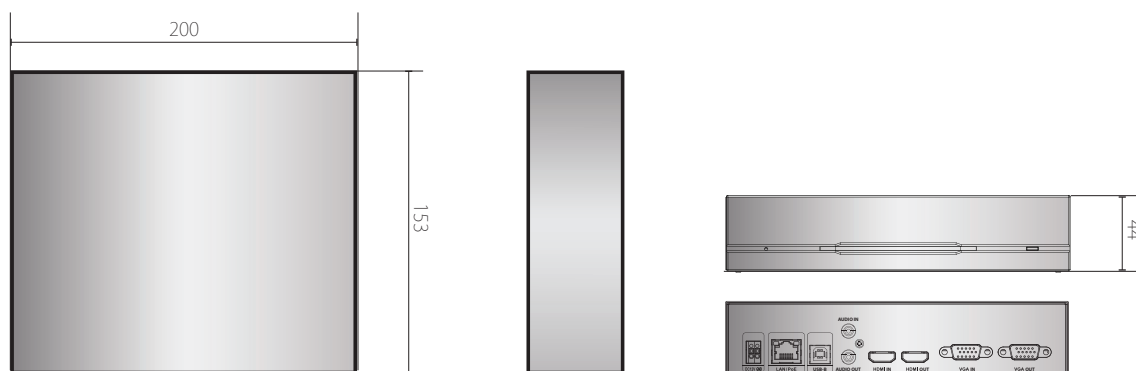

Accessories

DirectIP HDMIエンコーダー

HE-1101

- DirectIP NVRに特化
- サードパーティシステムとの容易な統合
- HDMIおよびVGA入力ポートをサポート
- リモートサイトからのマウスとキーボードのコントロールをサポート

本体小売希望価格：オープン価格

3年保証 **Direct IP**[®]

寸法図

(Unit - mm)

仕様

ビデオ圧縮	H.265、H.264、M-JPEG、インテリジェントコーデック
最大フレームレート	1920×1080@30fps
ビットレート	最大 12MP (チャンネルあたり)
最大ビデオ解像度	1920×1080
マルチストリーミングビデオ	4重ストリーム
ビデオ入力	1 HDMI / 1 VGA
ビデオ出力	1 HDMI / 1 VGA
シリアルインターフェイス	USB TypeB ×1
ネットワークインターフェイス	RJ45 (10/100) ×1
IPカメラプロトコル	DirectIP、IDIS プロトコル、ONVIF
外形寸法 (W×H×D)	200 × 44 × 153mm
重量	0.78kg
動作環境温度	0°C ~ 40°C
PoE (class)	Yes (IEEE 802.3af Class 3)
電源	DC 12V、PoE
消費電力	5.52W
規格	FCC、CE、KC