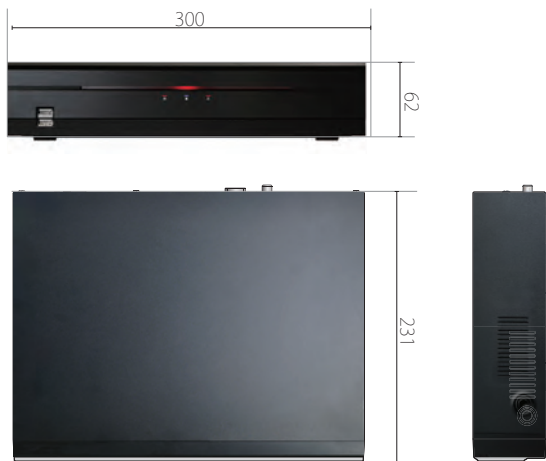

## DR-2516P

- 合計帯域幅320Mbps
- 最大480ipsのUHDリアルタイム録画
- H.265 / H.264コーデックをサポート
- UHDディスプレイをサポート
- 最大480ipsのライブ表示
- DirectIPカメラで簡単にインストール設定、および再生が簡単
- 8ch PoEスイッチを内蔵
- FENサービスによるワンクリックのネットワーク設定をサポート
- サードパーティのカメラ(Axis、Panasonic、ONVIF)をサポート

## 寸法図

- |                            |                            |
|----------------------------|----------------------------|
| ① Audio Port               | ⑥ Network Port             |
| ② VGA Out Port             | ⑦ Video In / Extended port |
| ③ HDMI Out Port            | ⑧ Alarm Connection Ports   |
| ④ eSATA Port               | ⑨ RS-232 Port              |
| ⑤ Video In / PoE Ports     | ⑩ Power In Port (12V)      |
| ⑪ 48V power input terminal |                            |