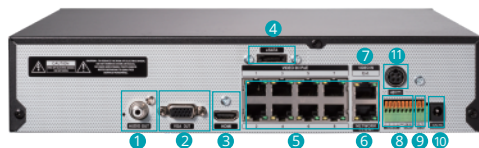

## DR-2516P

- 合計帯域幅320Mbps
- 最大480ipsのUHDリアルタイム録画
- H.265 / H.264コーデックをサポート
- UHDディスプレイをサポート
- 最大480ipsのライブ表示
- DirectIPカメラで簡単にインストール設定、および再生が簡単
- 8ch PoEスイッチを内蔵
- FENサービスによるワンクリックのネットワーク設定をサポート
- サードパーティのカメラ(Axis、Panasonic、ONVIF)をサポート

## 寸法図

- |                            |                            |
|----------------------------|----------------------------|
| ① Audio Port               | ⑥ Network Port             |
| ② VGA Out Port             | ⑦ Video In / Extended port |
| ③ HDMI Out Port            | ⑧ Alarm Connection Ports   |
| ④ eSATA Port               | ⑨ RS-232 Port              |
| ⑤ Video In / PoE Ports     | ⑩ Power In Port (12V)      |
| ⑪ 48V power input terminal |                            |