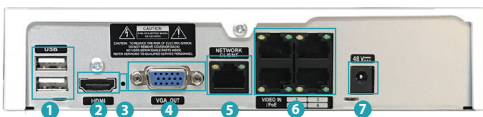

SECURE VS

Cloud
SERIES

IDIS

4chネットワークビデオレコーダー

DR-1304P

- 合計帯域幅50Mbps
- 最大120ipsの5MPリアルタイムレコーディング
- 最大120ipsのライブ表示
- DirectIPカメラのインストール、設定、および再生が簡単
- 4ch PoEスイッチを内蔵
- IDIS FENサービスを通じてワンクリックネットワーク構成をサポート

Direct IP®

本体小売希望価格：オープン価格

寸法図

- 1 USB Ports
- 2 HDMI Out Port
- 3 Factory Reset Button
- 4 VGA Out Port
- 5 Network Port
- 6 Video In / PoE Ports
- 7 Power In Port

(Unit - mm)

仕様

ビデオ入力	4ch
ビデオ出力	1HDMI、1VGA
表示解像度	1920×1200、1920×1080、1680×1050、1600×1200
ディスプレイ表示速度	最大 120ips
録画解像度	最大 5MP (IP カメラに依存)
録画速度	20Mbps、120 ips@5MP
圧縮方式	H.265、H.264
録画モード	タイムラプス、イベント、プリイベント、緊急
イベント	モーション検知、ビデオロスなど
検索モード	タイムラプス、イベントログ、サムネール、モーション
デジタルズーム	2倍 ~ 12倍
内蔵 HDD	SATA × 1
HDD 容量	1TB (オプションで最大 6TB)
ネットワーク	ファストイーサネット ×4 (Video In)、 ファストイーサネット ×1 (Client)
伝送速度	20Mbps
クライアントビューアー	IDIS Center、IDIS Mobile、IDIS Web、IDIS Solution Suite
音声入 / 出力	-
アラーム入 / 出力	-
インターフェース	シリアル：-、USB：2 × USB 2.0
OS	Embedded Linux
重量	1.27 kg (内蔵 HDD 1 台搭載時)
外形寸法 (W×H×D)	205 × 44.5 × 216.4mm
動作環境温度	0°C ~ 40°C
電源	DC 48V、1.0A
消費電力	最大 39W (NVR)、最大 30W (PSE)
認証	FCC、KC