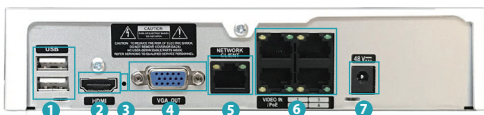

Network Series

4chネットワークビデオレコーダー

DR-1304P

- 合計帯域幅50Mbps
- 最大120ipsの5MPリアルタイムレコーディング
- 最大120ipsのライブ表示
- DirectIPカメラのインストール、設定、および再生が簡単
- 4ch PoEスイッチを内蔵
- IDIS FENサービスを通じてワンクリックネットワーク構成をサポート

Direct IP®

本体小売希望価格：オープン価格

寸法図

- 1 USB Ports
- 2 HDMI Out Port
- 3 Factory Reset Button
- 4 VGA Out Port
- 5 Network Port
- 6 Video In / PoE Ports
- 7 Power In Port

(Unit - mm)

仕様

ビデオ入力	4ch
ビデオ出力	1HDMI、1VGA
表示解像度	1920×1200、1920×1080、1680×1050、1600×1200
ディスプレイ表示速度	最大 120ips
録画解像度	最大 5MP (IP カメラに依存)
録画速度	20Mbps、120 ips@5MP
圧縮方式	H.265、H.264
録画モード	タイムラプス、イベント、プライベート、緊急
イベント	モーション検知、ビデオロスなど
検索モード	タイムラプス、イベントログ、サムネイル、モーション
デジタルズーム	2倍 ~ 12倍
内蔵 HDD	SATA × 1
総容量	6TB = 内蔵 SATA 6TB × 1
ネットワーク	ファストイーサネット ×4 (Video In)、 ファストイーサネット ×1 (Client)
伝送速度	20Mbps
クライアントビューアー	IDIS Center、IDIS Mobile、IDIS Web、IDIS Solution Suite
音声入 / 出力	-
アラーム入 / 出力	-
インターフェース	2×USB 2.0
OS	Embedded Linux
重量	1.27 kg (内蔵 HDD 1 台搭載時)
外形寸法 (W×H×D)	205 × 44.5 × 216.4mm
動作環境温度	0°C ~ 40°C
電源	DC 48V、1.0A
消費電力	最大 39W (NVR)、最大 30W (PSE)
認証	FCC、KC