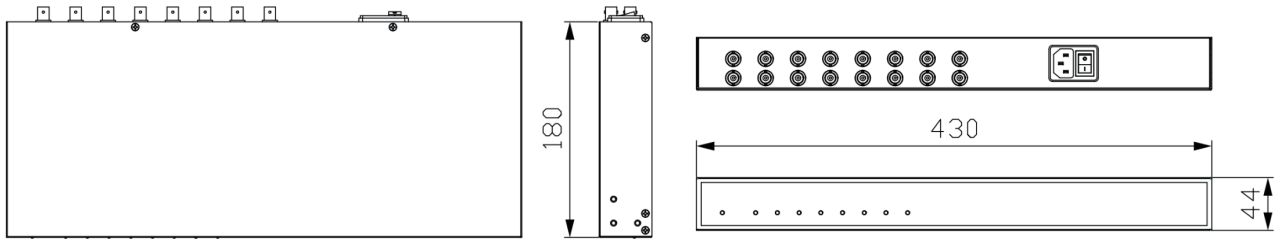

SECURE VS

Analog Full HD
SERIES

8ch PoCカメラコントローラー

DP-AP5108R

- 最大ビデオ解像度
TVI : 5MP20、5MP12.5、4MP30、1080P30
AHD : 5MP20、5MP12.5、4MP30、1080P30
- ビデオ入力(8 BNC)、ビデオ出力(8 BNC)
- 出力(DC42V)
- 定格電力(最大2.0A、最大76W | 1ポートあたり最大9.5W)
- 伝送距離
TVI : 5MP20 / 12.5、4MP30 : [3C-2V : 200m]、[5C-2V : 400m]、
1080P30 : [3C-2V : 300m]、[5C-2V : 500m]
- 伝送距離
AHD : 5MP20 / 12.5、4MP30、1080P30 : [3C-2V : 300m]、[5C-2V : 500m]

**Direct CX**[®]

本体小売希望価格 : オープン価格

寸法図

(Unit - mm)

仕様

入力信号	AHD	2M 30p、4M 30p、5M 20p/12.5p
	TVI	2M 30p、4M 30p、5M 20p/12.5p
出力信号		入力信号と同一
入力電源		AC 100 ~ 240V 50/60Hz
出力電源		COAX DC 42V (VP DC 42V OUT)
適合カメラ		TC-B5501XP-A、TC-D5531RXP-A、TC-D5531WRXP-A、TC-T5531WRXP-A
伝送距離		HD-TVI 2M、AHD 2M/4M/5M : 最大 300m (3C-2V)、最大 500m (5C-2V) HD-TVI 4M/5M : 最大 200m (3C-2V)、最大 400m (5C-2V) ※ベストエフォート
接続端子	電源入力	3pin インレット
	映像入力	BNC (電源重畳端子) ×8
	映像出力	BNC×8
前面 LED		点灯 : 映像受信時 / 消灯 : 映像ロス時 / 点滅 : 電流過負荷状態
消費電力		最大 100W
動作環境温度		0°C ~ 40°C
重量		2.2 kg
外形寸法 (W×H×D)		430 x 44 x 180mm (突起部含まず)