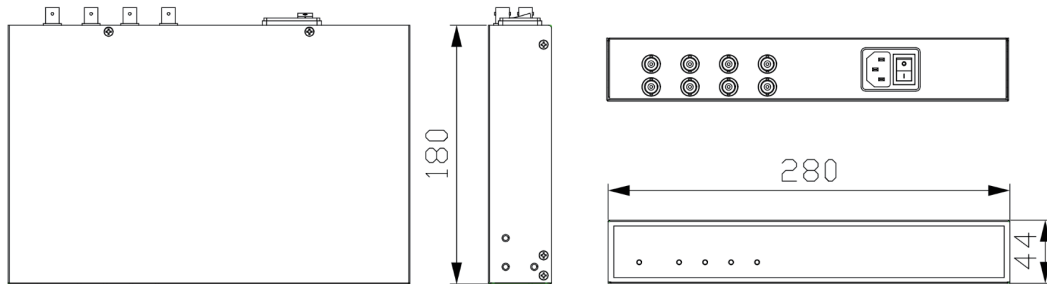

SECURE VS

Analog Full HD
SERIES

4ch PoCカメラコントローラー

DP-AP5104R

- 最大ビデオ解像度
TVI: 5MP20、5MP12.5、4MP30、1080P30
AHD: 5MP20、5MP12.5、4MP30、1080P30
- ビデオ入力(4 BNC)、ビデオ出力(4 BNC)
- 出力(DC42V)
- 定格電力(最大1.0A、最大38W | 1ポートあたり最大9.5W)
- 伝送距離
TVI: 5MP20 / 12.5、4MP30: [3C-2V: 200m]、[5C-2V: 400m]、
1080P30: [3C-2V: 300m]、[5C-2V: 500m]
- 伝送距離
AHD: 5MP20 / 12.5、4MP30、1080P30: [3C-2V: 300m]、[5C-2V: 500m]

**Direct CX**

本体小売希望価格: オープン価格

寸法図

(Unit - mm)

仕様

入力信号	AHD	2M 30p、4M 30p、5M 20p/12.5p
	TVI	2M 30p、4M 30p、5M 20p/12.5p
出力信号	入力信号と同一	
入力電源	AC100 ~ 240V 50/60Hz	
出力電源	COAX DC 42V (VP DC 42V OUT)	
適合カメラ	TC-B5501XP-A、TC-D5531RXP-A、TC-D5531WRXP-A、TC-T5531WRXP-A	
伝送距離	HD-TVI 2M、AHD 2M/4M/5M: 最大 300m (3C-2V)、最大 500m (5C-2V) HD-TVI 4M/5M: 最大 200m (3C-2V)、最大 400m (5C-2V) ※ベストエフォート	
接続端子	電源入力	3pin インレット
	映像入力	BNC (電源重畳端子) ×4
	映像出力	BNC×4
前面 LED	点灯: 映像受信時/消灯: 映像ロス時/点滅: 電流過負荷状態	
消費電力	最大 50W	
動作環境温度	0°C ~ 40°C	
重量	1.4kg	
外形寸法 (W×H×D)	280 × 180 × 44mm (突起部含まず)	