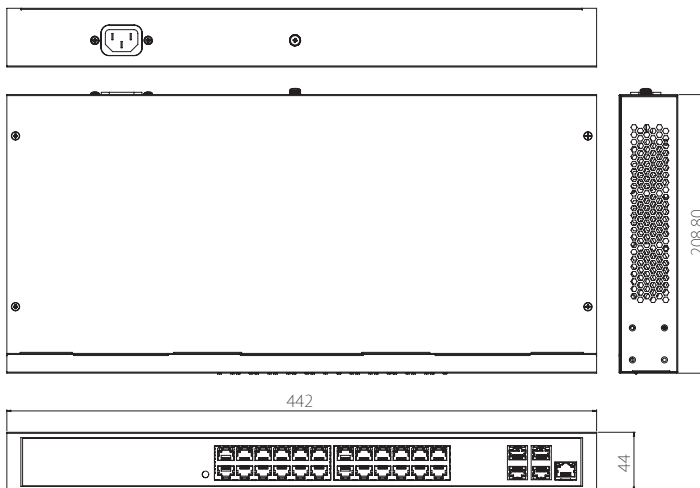

SECURE VS

Accessories

24ポート ギガビット PoEスイッチ

DH-2328PF-A

- 規格 IEEE 802.3af-2003 / IEEE 802.3at-2009
- 4つのSFPスロットをサポート
- スイッチング容量 56Gbps
- 給電側バジェット (PSE) 370W

本体小売希望価格：オープン価格

Direct IP[®]

寸法図

仕様

ネットワーク	サービスポート	24 RJ45 (10/100/1000BASE-T)
	Uplink ポート	4 SFP Slot (1000BASE-X)
	規格	IEEE 802.3af-2003 / IEEE 802.3at-2009
	受電側 (PD)	24 IEEE 802.3af PDs または 12 IEEE 802.3at PDs まで
システム	給電側バジェット (PSE)	370W
	スイッチング容量	56Gbps
一般	寸法 (W×H×D)	440 × 44 × 208mm
	動作環境	0°C ~ 45°C
	重量	2.97 Kg
	電源入力	AC100-240V、50/60Hz、2.0A ~ 1.0A、160W
	消費電力	400 W
	認証	FCC、CE、KC、RoHS 準拠